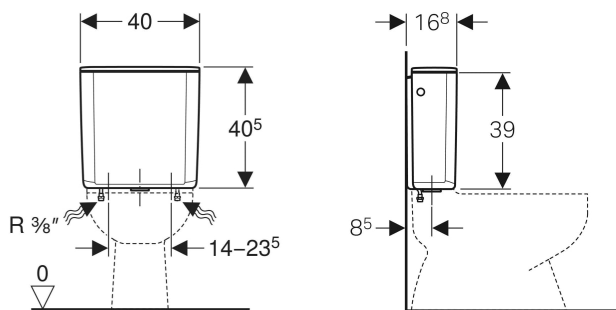

Réservoir apparent Geberit AP128 rinçage interrompable, alimentation par le bas à gauche ou à droite

UTILISATION

- Pour montage monobloc

- Alimentation par le bas
- Alimentation d'eau 3/8"

Volume de chasse, plage de réglage
Matériau

6 / 9 l
ASA

CARACTÉRISTIQUES

- Silencieux
- Rinçage interrompable
- Isolé contre la formation de condensation

CARACTÉRISTIQUES TECHNIQUES

Température max. de l'eau 25 °C
Volume de chasse, réglage d'usine 9 l

CONTENU DE LA LIVRAISON

- Support entre le réservoir apparent et la paroi arrière
- Joint profilé en EPDM
- Matériel de fixation

N° de réf.	Couleur / surface	B cm	H cm	T cm	Modèle
128.013.11.5	blanc alpin	40	40.5	16.8	Rinçage interrompable