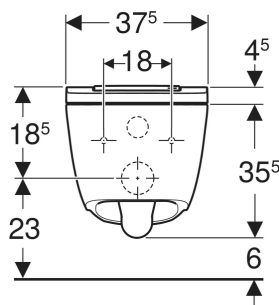

WC complet suspendu Geberit AquaClean Sela carré

Exemple d'image

UTILISATION

- Pour une utilisation confortable du WC
- Pour une hygiène intime soignée

CARACTÉRISTIQUES

- Production d'eau chaude par chauffe-eau à écoulement libre
- Douchette anale avec technologie de douchette WhirlSpray
- Buse pour dames séparée dans une position de repos protégée
- Température de l'eau de douche réglable
- Intensité du jet de la douchette réglable sur cinq positions
- Bras de douchette réglable sur cinq positions
- Jet oscillant (mouvement automatique de va-et-vient du bras de la douchette) réglable
- Nettoyage automatique avant et après utilisation de la buse de la douchette à l'eau claire
- Programme de détartrage
- Suspendu
- Cuvette de WC sans bride avec technologie de rinçage TurboFlush
- Sortie horizontale
- Reconnaissance d'utilisateur
- Lunette et couvercle d'abattant avec fermeture ralentie
- Couvercle d'abattant avec SoftOpening
- Lunette et couvercle d'abattant avec fonction QuickRelease

CARACTÉRISTIQUES TECHNIQUES

Degré de protection	IPX4
Tension nominale	230 V c.a.
Fréquence du réseau	50 Hz
Puissance absorbée, standby max.	0.5 W
Pression dynamique	0.5–10 bar
Température de service	5–40 °C
Température de l'eau, plage de réglage	34–40 °C

CONTENU DE LA LIVRAISON

- Kit de raccordement d'eau pour réservoirs à encastrer Geberit Sigma et Omega 12 cm, hauteur de montage 112 cm
- Prise femelle pour raccordement sur secteur
- Kit d'isolation phonique
- Produit détartrant 125 ml
- Kit de nettoyage
- Télécommande avec support mural et pile CR2032
- Matériel de fixation