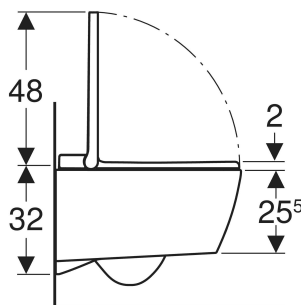

WC complet suspendu Geberit AquaClean Sela carré

Exemple d'image

UTILISATION

- Pour une utilisation confortable du WC
- Pour une hygiène intime soignée

CARACTÉRISTIQUES

- Production d'eau chaude par chauffe-eau à écoulement libre
- Douchette anale avec technologie de douchette WhirlSpray
- Buse pour dames séparée dans une position de repos protégée
- Température de l'eau de douche réglable
- Intensité du jet de la douchette réglable sur cinq positions
- Bras de douchette réglable sur cinq positions
- Jet oscillant (mouvement automatique de va-et-vient du bras de la douchette) réglable
- Nettoyage automatique avant et après utilisation de la buse de la douchette à l'eau claire
- Programme de détartrage
- Suspendu
- Cuvette de WC sans bride avec technologie de rinçage TurboFlush
- Sortie horizontale
- Reconnaissance d'utilisateur
- Lunette et couvercle d'abattant avec fermeture ralentie
- Couvercle d'abattant avec SoftOpening
- Lunette et couvercle d'abattant avec fonction QuickRelease

CARACTÉRISTIQUES TECHNIQUES

Degré de protection	IPX4
Tension nominale	230 V c.a.
Fréquence du réseau	50 Hz
Puissance absorbée, standby max.	0.5 W
Pression dynamique	0.5–10 bar
Température de service	5–40 °C
Température de l'eau, plage de réglage	34–40 °C

CONTENU DE LA LIVRAISON

- Kit de raccordement d'eau pour réservoirs à encastrer Geberit Sigma et Omega 12 cm, hauteur de montage 112 cm
- Prise femelle pour raccordement sur secteur
- Kit d'isolation phonique
- Produit détartrant 125 ml
- Kit de nettoyage
- Télécommande avec support mural et pile CR2032
- Matériel de fixation

N° de réf.	Couleur / surface	B cm	H cm	T cm	Classe de protection	Puissance absorbée W	Fonction déclinable
146.250.01.1	Cuvette de WC : blanc / KeraTect Recouvrement design : blanc / brillant	37.5	40	57	I	1850	Oui, lunette d'abattant et couvercle d'abattant
146.250.21.1	Cuvette de WC : blanc / KeraTect Recouvrement design : chrome / brillant	37.5	40	57	I	1850	Oui, lunette d'abattant et couvercle d'abattant