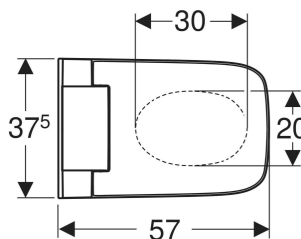

WC complet suspendu Geberit AquaClean Sela carré

Exemple d'image

UTILISATION

- Pour une utilisation confortable du WC
- Pour une hygiène intime soignée

CARACTÉRISTIQUES

- Production d'eau chaude par chauffe-eau à écoulement libre
- Douchette anale avec technologie de douchette WhirlSpray
- Buse pour dames séparée dans une position de repos protégée
- Température de l'eau de douche réglable
- Intensité du jet de la douchette réglable sur cinq positions
- Bras de douchette réglable sur cinq positions
- Jet oscillant (mouvement automatique de va-et-vient du bras de la douchette) réglable
- Nettoyage automatique avant et après utilisation de la buse de la douchette à l'eau claire
- Programme de détartrage
- Suspendu
- Cuvette de WC sans bride avec technologie de rinçage TurboFlush
- Sortie horizontale
- Reconnaissance d'utilisateur
- Lunette et couvercle d'abattant avec fermeture ralentie
- Couvercle d'abattant avec SoftOpening
- Lunette et couvercle d'abattant avec fonction QuickRelease

CARACTÉRISTIQUES TECHNIQUES

Degré de protection	IPX4
Tension nominale	230 V c.a.
Fréquence du réseau	50 Hz
Puissance absorbée, standby max.	0.5 W
Pression dynamique	0.5–10 bar
Température de service	5–40 °C
Température de l'eau, plage de réglage	34–40 °C

CONTENU DE LA LIVRAISON

- Kit de raccordement d'eau pour réservoirs à encastrer Geberit Sigma et Omega 12 cm, hauteur de montage 112 cm
- Prise femelle pour raccordement sur secteur
- Kit d'isolation phonique
- Produit détartrant 125 ml
- Kit de nettoyage
- Télécommande avec support mural et pile CR2032
- Matériel de fixation

N° de réf.	Couleur / surface	B cm	H cm	T cm	Classe de protection	Puissance absorbée W	Fonction déclinable
146.250.01.1	Cuvette de WC : blanc / KeraTect Recouvrement design : blanc / brillant	37.5	40	57	I	1850	Oui, lunette d'abattant et couvercle d'abattant
146.250.21.1	Cuvette de WC : blanc / KeraTect Recouvrement design : chrome / brillant	37.5	40	57	I	1850	Oui, lunette d'abattant et couvercle d'abattant