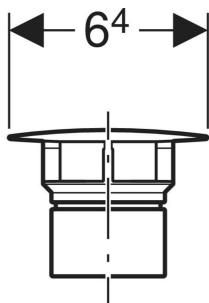

Recouvrement de soupape Geberit pour bonde à écoulement libre

Exemple d'image

UTILISATION

- Pour raccords de lavabo à écoulement libre
- Pour les raccords de lavabo Clou

CONTENU DE LA LIVRAISON

- Filtre à cheveux

ACCESSOIRES

- Bidet suspendu Geberit ONE caréné

N° de réf.	Couleur / surface	d. ø mm	Matériau
241.993.01.1	blanc	64	Céramique sanitaire
241.993.14.1	noir mat	64	Matière synthétique
241.993.21.1	chrome / brillant	64	Matière synthétique