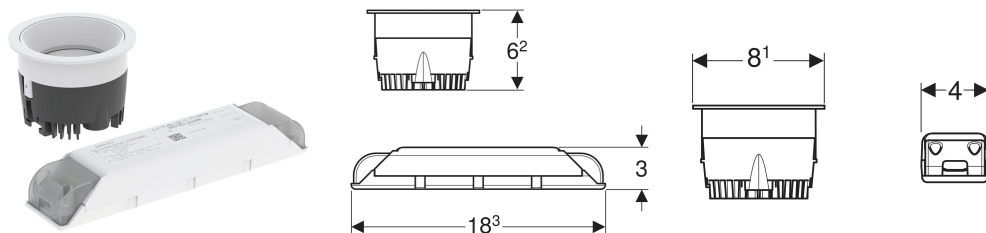

# Spot de plafond à LED Geberit DALI, pour ComfortLight

## CARACTÉRISTIQUES

- Préconfiguré pour fonctions ComfortLight

Durée de vie de l'éclairage LED  
Couleur de lumière  
Angle de rayonnement

70000 h  
2700–6500 K  
80 °

- Bloc d'alimentation électrique

## CONTENU DE LA LIVRAISON

- Spot de plafond à LED

## A COMMANDER EN SUPPLÉMENT

- Bloc d'alimentation Geberit ONE pour bus DALI pour ComfortLight

N° de réf.	Couleur / surface	Puissance absorbée W	Flux lumineux lm
502.925.01.1	blanc	11.4	1250