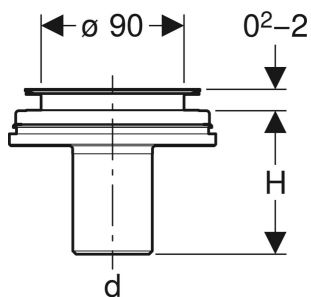

Bonde pour receveur de douche Geberit d90, pour installation avec traversée de dalle, sans siphon, avec cache-bonde

UTILISATION

- Pour receveurs de douche à passage de bonde de \varnothing 90 mm
- Pour receveurs de douche sans trop-plein
- Pour utilisation comme siphon de sol avec sortie verticale

CONTENU DE LA LIVRAISON

- Cache-bonde
- Filtre à cheveux
- Tuyau d'évacuation en PE-HD, \varnothing 50 mm
- Matériel de fixation

A COMMANDER EN SUPPLÉMENT

- Siphon

INFOS

- Prévoir raccord de transition sur PVC, \varnothing 50 (n° de réf. 154.298.00.1)

N° de réf.	Couleur / surface	DN	d, \varnothing mm	H cm
150.592.21.1	chrome / brillant	50	50	8.5