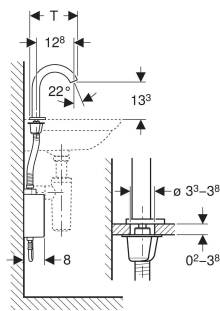

Robinetterie de lavabo Geberit Piave montage sur gorge, alimentation sur secteur, avec module fonctionnel apparent

Exemple d'image

UTILISATION

- Pour le prélèvement d'eau du robinet
- Pour installation sur gorge ou sur plan
- Pour le raccordement de l'eau froide et de l'eau chaude (uniquement pour modèle avec mitigeur ou mitigeur thermostatique)
- Pour le raccordement de l'eau froide ou de l'eau mitigée (uniquement pour modèle sans mitigeur)
- Modèle sans mitigeur adapté à une combinaison avec un chauffe-eau instantané, voir la fiche technique « Robinetteries de lavabo avec chauffe-eaux instantanés »

CARACTÉRISTIQUES TECHNIQUES

Degré de protection	IPX4
Tension nominale	110–240 V c.a.
Tension de fonctionnement	4.5 V c.c.
Fréquence du réseau	50–60 Hz
Longueur du câble	1 m
Pression de service	0.5–10 bar
Pression de service recommandée avec mitigeur thermostatique	0.5–5 bar
Pression de service recommandée avec mitigeur thermostatique	50–500 kPa
Différence de pression EC / EF max.	1.5 bar
Pression d'essai max. eau	16 bar
Pression d'essai max. air / gaz inerte	3 bar
Température ambiante	1–40 °C
Température de stockage	-20 – +70 °C
Température de l'eau, plage de réglage avec mitigeur thermostatique	20–42 °C
Température max. de l'eau	60 °C