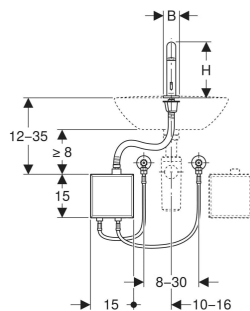

Robinetterie de lavabo Geberit Piave montage sur gorge, alimentation sur secteur, avec module fonctionnel apparent

Exemple d'image

UTILISATION

- Pour le prélèvement d'eau du robinet
- Pour installation sur gorge ou sur plan
- Pour le raccordement de l'eau froide et de l'eau chaude (uniquement pour modèle avec mitigeur ou mitigeur thermostatique)
- Pour le raccordement de l'eau froide ou de l'eau mitigée (uniquement pour modèle sans mitigeur)
- Modèle sans mitigeur adapté à une combinaison avec un chauffe-eau instantané, voir la fiche technique « Robinetteries de lavabo avec chauffe-eaux instantanés »

CARACTÉRISTIQUES TECHNIQUES

Degré de protection	IPX4
Tension nominale	110–240 V c.a.
Tension de fonctionnement	4.5 V c.c.
Fréquence du réseau	50–60 Hz
Longueur du câble	1 m
Pression de service	0.5–10 bar
Pression de service recommandée avec mitigeur thermostatique	0.5–5 bar
Pression de service recommandée avec mitigeur thermostatique	50–500 kPa
Différence de pression EC / EF max.	1.5 bar
Pression d'essai max. eau	16 bar
Pression d'essai max. air / gaz inerte	3 bar
Température ambiante	1–40 °C
Température de stockage	-20 – +70 °C
Température de l'eau, plage de réglage avec mitigeur thermostatique	20–42 °C
Température max. de l'eau	60 °C