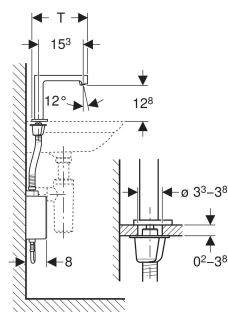

# Robinetterie de lavabo Geberit Brenta montage sur gorge, alimentation sur secteur, avec module fonctionnel apparent

## UTILISATION

- Pour le prélèvement d'eau du robinet
- Pour installation sur gorge ou sur plan
- Pour le raccordement de l'eau froide et de l'eau chaude (uniquement pour modèle avec mitigeur ou mitigeur thermostatique)
- Pour le raccordement de l'eau froide ou de l'eau mitigée (uniquement pour modèle sans mitigeur)
- Modèle sans mitigeur adapté à une combinaison avec un chauffe-eau instantané, voir la fiche technique « Robinetteries de lavabo avec chauffe-eaux instantanés »

## CARACTÉRISTIQUES TECHNIQUES

Degré de protection	IPX4
Tension nominale	110–240 V c.a.
Tension de fonctionnement	4.5 V c.c.
Fréquence du réseau	50–60 Hz
Longueur du câble	1 m
Pression de service	0.5–10 bar
Pression de service recommandée avec mitigeur thermostatique	0.5–5 bar
Pression de service recommandée avec mitigeur thermostatique	50–500 kPa
Différence de pression EC / EF max.	1.5 bar
Pression d'essai max. eau	16 bar
Pression d'essai max. air / gaz inerte	3 bar
Température ambiante	1–40 °C
Température de stockage	-20 – +70 °C
Température de l'eau, plage de réglage avec mitigeur thermostatique	20–42 °C
Température max. de l'eau	60 °C