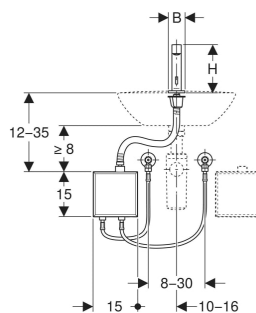

# Robinetterie de lavabo Geberit Brenta montage sur gorge, alimentation sur secteur, avec module fonctionnel apparent

## UTILISATION

- Pour le prélèvement d'eau du robinet
- Pour installation sur gorge ou sur plan
- Pour le raccordement de l'eau froide et de l'eau chaude (uniquement pour modèle avec mitigeur ou mitigeur thermostatique)
- Pour le raccordement de l'eau froide ou de l'eau mitigée (uniquement pour modèle sans mitigeur)
- Modèle sans mitigeur adapté à une combinaison avec un chauffe-eau instantané, voir la fiche technique « Robinetteries de lavabo avec chauffe-eaux instantanés »

## CARACTÉRISTIQUES TECHNIQUES

Degré de protection	IPX4
Tension nominale	110–240 V c.a.
Tension de fonctionnement	4.5 V c.c.
Fréquence du réseau	50–60 Hz
Longueur du câble	1 m
Pression de service	0.5–10 bar
Pression de service recommandée avec mitigeur thermostatique	0.5–5 bar
Pression de service recommandée avec mitigeur thermostatique	50–500 kPa
Différence de pression EC / EF max.	1.5 bar
Pression d'essai max. eau	16 bar
Pression d'essai max. air / gaz inerte	3 bar
Température ambiante	1–40 °C
Température de stockage	-20 – +70 °C
Température de l'eau, plage de réglage avec mitigeur thermostatique	20–42 °C
Température max. de l'eau	60 °C