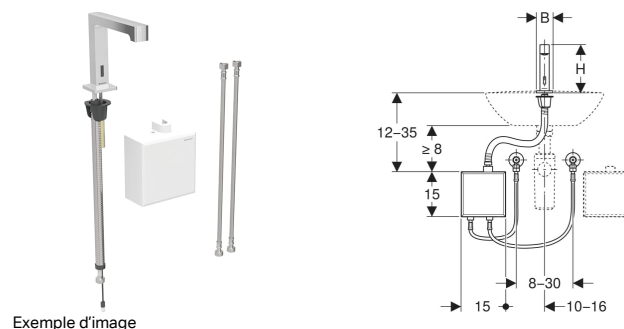

# Robinetterie de lavabo Geberit Brenta montage sur gorge, alimentation sur secteur, avec module fonctionnel apparent

## UTILISATION

- Pour le prélèvement d'eau du robinet
- Pour installation sur gorge ou sur plan
- Pour le raccordement de l'eau froide et de l'eau chaude (uniquement pour modèle avec mitigeur ou mitigeur thermostatique)
- Pour le raccordement de l'eau froide ou de l'eau mitigée (uniquement pour modèle sans mitigeur)
- Modèle sans mitigeur adapté à une combinaison avec un chauffe-eau instantané, voir la fiche technique « Robinetteries de lavabo avec chauffe-eaux instantanés »