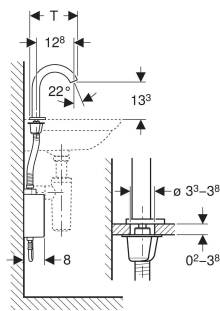

Robinetterie de lavabo Geberit Piave montage sur gorge, alimentation par piles, avec module fonctionnel apparent

Exemple d'image

UTILISATION

- Pour le prélèvement d'eau du robinet
- Pour installation sur gorge ou sur plan
- Pour le raccordement de l'eau froide et de l'eau chaude (uniquement pour modèle avec mitigeur ou mitigeur thermostatique)
- Pour le raccordement de l'eau froide ou de l'eau mitigée (uniquement pour modèle sans mitigeur)
- Modèle sans mitigeur adapté à une combinaison avec un chauffe-eau instantané, voir la fiche technique « Robinetteries de lavabo avec chauffe-eaux instantanés »

- Avec clapet anti-retour intégré
- Module fonctionnel avec filtre panier monté

CARACTÉRISTIQUES TECHNIQUES

Type de pile	Alcaline (1,5 V AA)
Degré de protection	IPX4
Tension de fonctionnement	3 V c.c.
Pression de service	0,5–10 bar
Pression de service recommandée avec mitigeur thermostatique	0,5–5 bar
Pression de service recommandée avec mitigeur thermostatique	50–500 kPa
Différence de pression EC / EF max.	1,5 bar
Pression d'essai max. eau	16 bar
Pression d'essai max. air / gaz inerte	3 bar
Température ambiante	1–40 °C
Température de stockage	-20 – +70 °C
Température de l'eau, plage de réglage avec mitigeur thermostatique	20–42 °C
Température max. de l'eau	60 °C