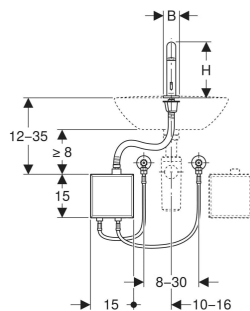

Robinetterie de lavabo Geberit Piave montage sur gorge, alimentation par piles, avec module fonctionnel apparent

Exemple d'image

UTILISATION

- Pour le prélèvement d'eau du robinet
- Pour installation sur gorge ou sur plan
- Pour le raccordement de l'eau froide et de l'eau chaude (uniquement pour modèle avec mitigeur ou mitigeur thermostatique)
- Pour le raccordement de l'eau froide ou de l'eau mitigée (uniquement pour modèle sans mitigeur)
- Modèle sans mitigeur adapté à une combinaison avec un chauffe-eau instantané, voir la fiche technique « Robinetteries de lavabo avec chauffe-eaux instantanés »

- Avec clapet anti-retour intégré
- Module fonctionnel avec filtre panier monté

CARACTÉRISTIQUES TECHNIQUES

Type de pile	Alcaline (1,5 V AA)
Degré de protection	IPX4
Tension de fonctionnement	3 V c.c.
Pression de service	0,5–10 bar
Pression de service recommandée avec mitigeur thermostatique	0,5–5 bar
Pression de service recommandée avec mitigeur thermostatique	50–500 kPa
Différence de pression EC / EF max.	1,5 bar
Pression d'essai max. eau	16 bar
Pression d'essai max. air / gaz inerte	3 bar
Température ambiante	1–40 °C
Température de stockage	-20 – +70 °C
Température de l'eau, plage de réglage avec mitigeur thermostatique	20–42 °C
Température max. de l'eau	60 °C