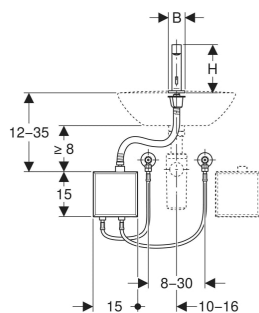

Robinetterie de lavabo Geberit Brenta montage sur gorge, alimentation par piles, avec module fonctionnel apparent

Exemple d'image

UTILISATION

- Pour le prélèvement d'eau du robinet
- Pour installation sur gorge ou sur plan
- Pour le raccordement de l'eau froide et de l'eau chaude (uniquement pour modèle avec mitigeur ou mitigeur thermostatique)
- Pour le raccordement de l'eau froide ou de l'eau mitigée (uniquement pour modèle sans mitigeur)
- Modèle sans mitigeur adapté à une combinaison avec un chauffe-eau instantané, voir la fiche technique « Robinetteries de lavabo avec chauffe-eaux instantanés »

- Avec clapet anti-retour intégré
- Module fonctionnel avec filtre panier monté

CARACTÉRISTIQUES TECHNIQUES

Type de pile	Alcaline (1,5 V AA)
Degré de protection	IPX4
Tension de fonctionnement	3 V c.c.
Pression de service	0.5–10 bar
Pression de service recommandée avec mitigeur thermostatique	50–500 kPa
Pression de service recommandée avec mitigeur thermostatique	0.5–5 bar
Différence de pression EC / EF max.	1.5 bar
Pression d'essai max. eau	16 bar
Pression d'essai max. air / gaz inerte	3 bar
Température ambiante	1–40 °C
Température de stockage	-20 – +70 °C
Température de l'eau, plage de réglage avec mitigeur thermostatique	20–42 °C
Température max. de l'eau	60 °C