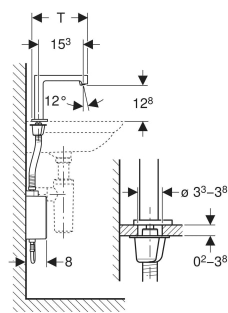

Robinetterie de lavabo Geberit Brenta montage sur gorge, alimentation par piles, avec module fonctionnel apparent

Exemple d'image

UTILISATION

- Pour le prélèvement d'eau du robinet
- Pour installation sur gorge ou sur plan
- Pour le raccordement de l'eau froide et de l'eau chaude (uniquement pour modèle avec mitigeur ou mitigeur thermostatique)
- Pour le raccordement de l'eau froide ou de l'eau mitigée (uniquement pour modèle sans mitigeur)
- Modèle sans mitigeur adapté à une combinaison avec un chauffe-eau instantané, voir la fiche technique « Robinetteries de lavabo avec chauffe-eaux instantanés »