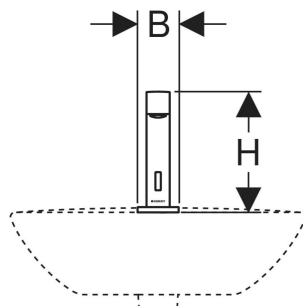

# Robinetterie de lavabo Geberit Brenta montage sur gorge, alimentation par piles, pour module fonctionnel à encastrer

Exemple d'image

## UTILISATION

- Pour le prélèvement d'eau du robinet
- Pour installation sur gorge ou sur plan
- Pour le montage dans des bâti-supports Geberit pour lavabo, robinetterie sur gorge électronique avec module fonctionnel à encastrer
- Pour le montage dans des kits d'installation Geberit pour robinetteries de lavabo électroniques, montage apparent, avec module fonctionnel à encastrer
- Pour le raccordement de l'eau froide et de l'eau chaude (uniquement pour modèle avec mitigeur ou mitigeur thermostatique)
- Pour le raccordement de l'eau froide ou de l'eau mitigée (uniquement pour modèle sans mitigeur)
- Modèle sans mitigeur adapté à une combinaison avec un chauffe-eau instantané, voir la fiche technique « Robinetteries de lavabo avec chauffe-eaux instantanés »