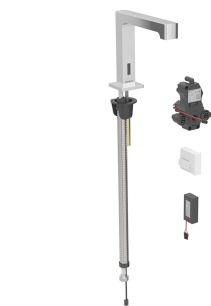

# Robinetterie de lavabo Geberit Brenta montage sur gorge, alimentation par piles, pour module fonctionnel à encastrer

Exemple d'image

## UTILISATION

- Pour le prélèvement d'eau du robinet
- Pour installation sur gorge ou sur plan
- Pour le montage dans des bâti-supports Geberit pour lavabo, robinetterie sur gorge électronique avec module fonctionnel à encastrer
- Pour le montage dans des kits d'installation Geberit pour robinetteries de lavabo électroniques, montage apparent, avec module fonctionnel à encastrer
- Pour le raccordement de l'eau froide et de l'eau chaude (uniquement pour modèle avec mitigeur ou mitigeur thermostatique)
- Pour le raccordement de l'eau froide ou de l'eau mitigée (uniquement pour modèle sans mitigeur)
- Modèle sans mitigeur adapté à une combinaison avec un chauffe-eau instantané, voir la fiche technique « Robinetteries de lavabo avec chauffe-eaux instantanés »

- Compatible Geberit Connect
- Programme économie d'eau réglable
- Programme rinçage intermittent réglable
- Rinçage continu réglable individuellement
- Déclenchement du rinçage désactivable
- Avec clapet anti-retour intégré
- Module fonctionnel avec filtre panier monté
- Composants en contact avec l'eau potable sans plomb