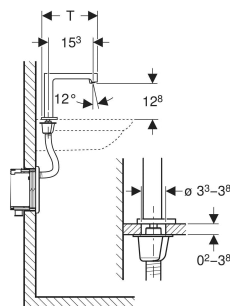

# Robinetterie de lavabo Geberit Brenta montage sur gorge, alimentation par piles, pour module fonctionnel à encastrer

Exemple d'image

## UTILISATION

- Pour le prélèvement d'eau du robinet
- Pour installation sur gorge ou sur plan
- Pour le montage dans des bâti-supports Geberit pour lavabo, robinetterie sur gorge électronique avec module fonctionnel à encastrer
- Pour le montage dans des kits d'installation Geberit pour robinetteries de lavabo électroniques, montage apparent, avec module fonctionnel à encastrer
- Pour le raccordement de l'eau froide et de l'eau chaude (uniquement pour modèle avec mitigeur ou mitigeur thermostatique)
- Pour le raccordement de l'eau froide ou de l'eau mitigée (uniquement pour modèle sans mitigeur)
- Modèle sans mitigeur adapté à une combinaison avec un chauffe-eau instantané, voir la fiche technique « Robinetteries de lavabo avec chauffe-eaux instantanés »