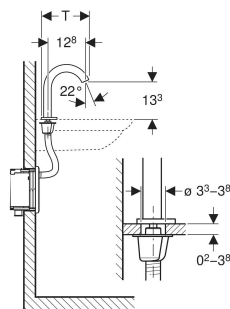

Robinetterie de lavabo Geberit Piave montage sur gorge, alimentation par générateur, pour module fonctionnel à encastrer

Exemple d'image

UTILISATION

- Pour le prélèvement d'eau du robinet
- Pour installation sur gorge ou sur plan
- Pour le montage dans des bâti-supports Geberit pour lavabo, robinetterie sur gorge électronique avec module fonctionnel à encastrer
- Pour le montage dans des kits d'installation Geberit pour robinetteries de lavabo électroniques, montage apparent, avec module fonctionnel à encastrer
- Pour le raccordement de l'eau froide et de l'eau chaude (uniquement pour modèle avec mitigeur ou mitigeur thermostatique)
- Pour le raccordement de l'eau froide ou de l'eau mitigée (uniquement pour modèle sans mitigeur)
- Pour un débit > 3 l/min
- Modèle sans mitigeur adapté à une combinaison avec un chauffe-eau instantané, voir la fiche technique « Robinetteries de lavabo avec chauffe-eaux instantanés »