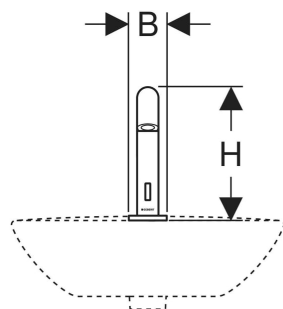

Robinetterie de lavabo Geberit Piave montage sur gorge, alimentation par générateur, pour module fonctionnel à encastrer

Exemple d'image

UTILISATION

- Pour le prélèvement d'eau du robinet
- Pour installation sur gorge ou sur plan
- Pour le montage dans des bâti-supports Geberit pour lavabo, robinetterie sur gorge électronique avec module fonctionnel à encastrer
- Pour le montage dans des kits d'installation Geberit pour robinetteries de lavabo électroniques, montage apparent, avec module fonctionnel à encastrer
- Pour le raccordement de l'eau froide et de l'eau chaude (uniquement pour modèle avec mitigeur ou mitigeur thermostatique)
- Pour le raccordement de l'eau froide ou de l'eau mitigée (uniquement pour modèle sans mitigeur)
- Pour un débit > 3 l/min
- Modèle sans mitigeur adapté à une combinaison avec un chauffe-eau instantané, voir la fiche technique « Robinetteries de lavabo avec chauffe-eaux instantanés »