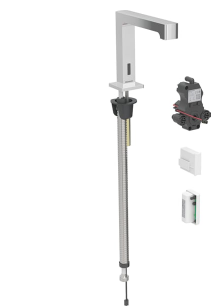

# Robinetterie de lavabo Geberit Brenta montage sur gorge, alimentation par générateur, pour module fonctionnel à encastrer

Exemple d'image

## UTILISATION

- Pour le prélèvement d'eau du robinet
- Pour installation sur gorge ou sur plan
- Pour le montage dans des bâti-supports Geberit pour lavabo, robinetterie sur gorge électronique avec module fonctionnel à encastrer
- Pour le montage dans des kits d'installation Geberit pour robinetteries de lavabo électroniques, montage apparent, avec module fonctionnel à encastrer
- Pour le raccordement de l'eau froide et de l'eau chaude (uniquement pour modèle avec mitigeur ou mitigeur thermostatique)
- Pour le raccordement de l'eau froide ou de l'eau mitigée (uniquement pour modèle sans mitigeur)
- Pour un débit > 3 l/min
- Modèle sans mitigeur adapté à une combinaison avec un chauffe-eau instantané, voir la fiche technique « Robinetteries de lavabo avec chauffe-eaux instantanés »