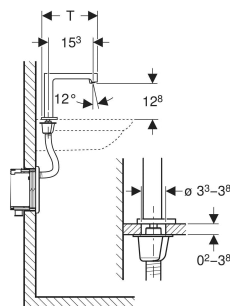

# Robinetterie de lavabo Geberit Brenta montage sur gorge, alimentation par générateur, pour module fonctionnel à encastrer

Exemple d'image

## UTILISATION

- Pour le prélèvement d'eau du robinet
- Pour installation sur gorge ou sur plan
- Pour le montage dans des bâti-supports Geberit pour lavabo, robinetterie sur gorge électronique avec module fonctionnel à encastrer
- Pour le montage dans des kits d'installation Geberit pour robinetteries de lavabo électroniques, montage apparent, avec module fonctionnel à encastrer
- Pour le raccordement de l'eau froide et de l'eau chaude (uniquement pour modèle avec mitigeur ou mitigeur thermostatique)
- Pour le raccordement de l'eau froide ou de l'eau mitigée (uniquement pour modèle sans mitigeur)
- Pour un débit > 3 l/min
- Modèle sans mitigeur adapté à une combinaison avec un chauffe-eau instantané, voir la fiche technique « Robinetteries de lavabo avec chauffe-eaux instantanés »