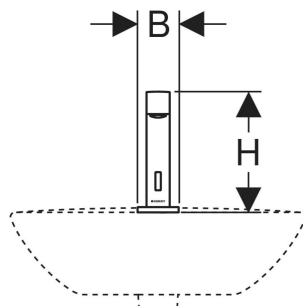

# Robinetterie de lavabo Geberit Brenta montage sur gorge, alimentation par générateur, pour module fonctionnel à encastrer

Exemple d'image

## UTILISATION

- Pour le prélèvement d'eau du robinet
- Pour installation sur gorge ou sur plan
- Pour le montage dans des bâti-supports Geberit pour lavabo, robinetterie sur gorge électronique avec module fonctionnel à encastrer
- Pour le montage dans des kits d'installation Geberit pour robinetteries de lavabo électroniques, montage apparent, avec module fonctionnel à encastrer
- Pour le raccordement de l'eau froide et de l'eau chaude (uniquement pour modèle avec mitigeur ou mitigeur thermostatique)
- Pour le raccordement de l'eau froide ou de l'eau mitigée (uniquement pour modèle sans mitigeur)
- Pour un débit > 3 l/min
- Modèle sans mitigeur adapté à une combinaison avec un chauffe-eau instantané, voir la fiche technique « Robinetteries de lavabo avec chauffe-eaux instantanés »