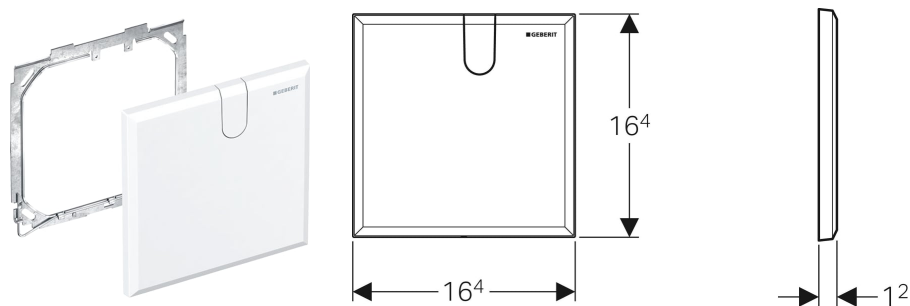

Plaque de fermeture Geberit pour module fonctionnel à encastrer

UTILISATION

- Pour recouvrir la trappe de visite des robinetteries de lavabo Geberit avec module fonctionnel à encastrer
- Pour recouvrir la trappe de visite des boîtiers de montage brut pour Gateway

CARACTÉRISTIQUES TECHNIQUES

Matériau

Matière synthétique

CONTENU DE LA LIVRAISON

- Plaque de fermeture
- Cadre de fixation
- Matériel de fixation

<i>N° de réf.</i>	<i>Couleur / surface</i>	<i>L</i> cm	<i>B</i> cm	<i>T</i> cm
116.425.11.1	blanc alpin	16.4	16.4	1.2