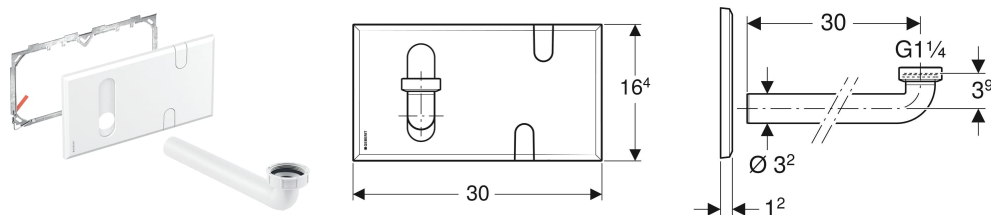

# Plaque de fermeture Geberit pour module fonctionnel à encastrer et siphon à encastrer

## UTILISATION

- Pour recouvrir la trappe de visite des robinetteries de lavabo Geberit avec module fonctionnel à encastrer et siphon à encastrer
- Exclusivement pour une utilisation avec Geberit Duofix

## CONTENU DE LA LIVRAISON

- Plaque de fermeture

- Cadre de fixation
- Coude de raccordement  $\varnothing$  32 mm
- Joint d'étanchéité plat
- Matériel de fixation

N° de réf.	Couleur / surface	L cm	B cm	T cm
116.426.11.1	blanc alpin	30	16.4	1.2