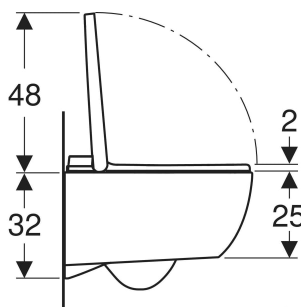

WC complet suspendu Geberit AquaClean Alba

UTILISATION

- Pour une utilisation confortable du WC
- Pour une hygiène intime soignée

CARACTÉRISTIQUES

- Production de l'eau chaude par chauffe-eau
- Douchette anale avec technologie de douchette WhirlSpray
- Intensité du jet de la douchette réglable sur cinq positions
- Température de l'eau de la douche réglable avec l'appli Geberit Home
- Bras de la douchette positionnable en cinq niveaux avec l'appli Geberit Home
- Jet oscillant (mouvement automatique de va-et-vient du bras de la douchette) réglable
- Nettoyage automatique avant et après utilisation de la buse de la douchette à l'eau claire
- Programme de détartrage
- Suspendu
- Cuvette de WC sans bride avec technologie de rinçage TurboFlush
- Sortie horizontale
- Reconnaissance d'utilisateur
- Lunette et couvercle d'abattant avec fermeture ralentie
- Couvercle d'abattant avec SoftOpening
- Lunette et couvercle d'abattant avec fonction QuickRelease
- Fonctions déclenchables par télécommande

- Compatible avec l'application Geberit Home
- Alimentation latérale gauche dissimulée derrière la cuvette de WC
- Alimentation sur secteur avec conducteur souple trois brins sous gaine, dissimulé sur le côté à droite derrière la cuvette de WC
- Alimentation externe, sur le côté à gauche possible avec des accessoires
- Alimentation sur secteur externe, possible avec prise à droite
- Qualité contrôlée selon (DIN) EN 1717 / (DIN) EN 13077

CARACTÉRISTIQUES TECHNIQUES

Degré de protection	IPX4
Tension nominale	230 V c.a.
Fréquence du réseau	50 Hz
Puissance absorbée, standby max.	0.5 W
Pression dynamique	0.5–10 bar
Température de service	5–40 °C
Température de l'eau, plage de réglage	34–40 °C
Pression dynamique minimale	0.5 bar
Débit calculé	0.02 l/s
Durée d'activation de la douchette	20 s
Charge max. de l'abattant WC	150 kg

Aspiration des odeurs	Non
SoftOpening	Oui
Avec chauffage de lunette d'abattant	Non
Avec éclairage d'orientation	Non
Avec fonctionnement de séchoir	Non

CONTENU DE LA LIVRAISON

- Kit de raccordement d'eau pour réservoirs à encastrer Geberit Sigma et Omega 12 cm, hauteur de montage 112 cm
- Prise femelle pour raccordement sur secteur
- Kit d'isolation phonique
- Télécommande avec support mural et pile CR2032
- Matériel de fixation

A COMMANDER EN SUPPLÉMENT

- Manchon de raccordement Geberit avec manchette et cache-boulons

ACCESSOIRES

- Flexible à tresse métallique avec robinet à boisseau sphérique pour Geberit AquaClean Alba / Sela