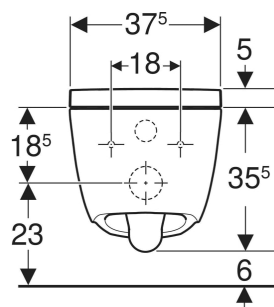

WC complet suspendu Geberit AquaClean Alba

UTILISATION

- Pour une utilisation confortable du WC
- Pour une hygiène intime soignée

CARACTÉRISTIQUES

- Production de l'eau chaude par chauffe-eau
- Douchette anale avec technologie de douchette WhirlSpray
- Intensité du jet de la douchette réglable sur cinq positions
- Température de l'eau de la douche réglable avec l'appli Geberit Home
- Bras de la douchette positionnable en cinq niveaux avec l'appli Geberit Home
- Jet oscillant (mouvement automatique de va-et-vient du bras de la douchette) réglable
- Nettoyage automatique avant et après utilisation de la buse de la douchette à l'eau claire
- Programme de détartrage
- Suspendu
- Cuvette de WC sans bride avec technologie de rinçage TurboFlush
- Sortie horizontale
- Reconnaissance d'utilisateur
- Lunette et couvercle d'abattant avec fermeture ralentie
- Couvercle d'abattant avec SoftOpening
- Lunette et couvercle d'abattant avec fonction QuickRelease
- Fonctions déclenchables par télécommande

- Compatible avec l'application Geberit Home
- Alimentation latérale gauche dissimulée derrière la cuvette de WC
- Alimentation sur secteur avec conducteur souple trois brins sous gaine, dissimulé sur le côté à droite derrière la cuvette de WC
- Alimentation externe, sur le côté à gauche possible avec des accessoires
- Alimentation sur secteur externe, possible avec prise à droite
- Qualité contrôlée selon (DIN) EN 1717 / (DIN) EN 13077

CARACTÉRISTIQUES TECHNIQUES

Degré de protection	IPX4
Tension nominale	230 V c.a.
Fréquence du réseau	50 Hz
Puissance absorbée, standby max.	0.5 W
Pression dynamique	0.5–10 bar
Température de service	5–40 °C
Température de l'eau, plage de réglage	34–40 °C
Pression dynamique minimale	0.5 bar
Débit calculé	0.02 l/s
Durée d'activation de la douchette	20 s
Charge max. de l'abattant WC	150 kg

Aspiration des odeurs	Non
SoftOpening	Oui
Avec chauffage de lunette d'abattant	Non
Avec éclairage d'orientation	Non
Avec fonctionnement de séchoir	Non

CONTENU DE LA LIVRAISON

- Kit de raccordement d'eau pour réservoirs à encastrer Geberit Sigma et Omega 12 cm, hauteur de montage 112 cm
- Prise femelle pour raccordement sur secteur
- Kit d'isolation phonique
- Télécommande avec support mural et pile CR2032
- Matériel de fixation

A COMMANDER EN SUPPLÉMENT

- Manchon de raccordement Geberit avec manchette et cache-boulons

ACCESSOIRES

- Flexible à tresse métallique avec robinet à boisseau sphérique pour Geberit AquaClean Alba / Sela