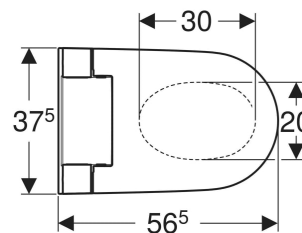

WC complet suspendu Geberit AquaClean Alba

UTILISATION

- Pour une utilisation confortable du WC
- Pour une hygiène intime soignée

CARACTÉRISTIQUES

- Production de l'eau chaude par chauffe-eau
- Douchette anale avec technologie de douchette WhirlSpray
- Intensité du jet de la douchette réglable sur cinq positions
- Température de l'eau de la douche réglable avec l'appli Geberit Home
- Bras de la douchette positionnable en cinq niveaux avec l'appli Geberit Home
- Jet oscillant (mouvement automatique de va-et-vient du bras de la douchette) réglable
- Nettoyage automatique avant et après utilisation de la buse de la douchette à l'eau claire
- Programme de détartrage
- Suspendu
- Cuvette de WC sans bride avec technologie de rinçage TurboFlush
- Sortie horizontale
- Reconnaissance d'utilisateur
- Lunette et couvercle d'abattant avec fermeture ralentie
- Couvercle d'abattant avec SoftOpening
- Lunette et couvercle d'abattant avec fonction QuickRelease
- Fonctions déclenchables par télécommande

- Compatible avec l'application Geberit Home
- Alimentation latérale gauche dissimulée derrière la cuvette de WC
- Alimentation sur secteur avec conducteur souple trois brins sous gaine, dissimulé sur le côté à droite derrière la cuvette de WC
- Alimentation externe, sur le côté à gauche possible avec des accessoires
- Alimentation sur secteur externe, possible avec prise à droite
- Qualité contrôlée selon (DIN) EN 1717 / (DIN) EN 13077

CARACTÉRISTIQUES TECHNIQUES

Degré de protection	IPX4
Tension nominale	230 V c.a.
Fréquence du réseau	50 Hz
Puissance absorbée, standby max.	0.5 W
Pression dynamique	0.5–10 bar
Température de service	5–40 °C
Température de l'eau, plage de réglage	34–40 °C
Pression dynamique minimale	0.5 bar
Débit calculé	0.02 l/s
Durée d'activation de la douchette	20 s
Charge max. de l'abattant WC	150 kg

Aspiration des odeurs	Non
SoftOpening	Oui
Avec chauffage de lunette d'abattant	Non
Avec éclairage d'orientation	Non
Avec fonctionnement de séchoir	Non

CONTENU DE LA LIVRAISON

- Kit de raccordement d'eau pour réservoirs à encastrer Geberit Sigma et Omega 12 cm, hauteur de montage 112 cm
- Prise femelle pour raccordement sur secteur
- Kit d'isolation phonique
- Télécommande avec support mural et pile CR2032
- Matériel de fixation

A COMMANDER EN SUPPLÉMENT

- Manchon de raccordement Geberit avec manchette et cache-boulons

ACCESSOIRES

- Flexible à tresse métallique avec robinet à boisseau sphérique pour Geberit AquaClean Alba / Sela