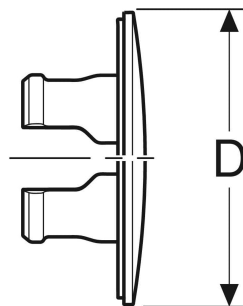

Rosace Geberit pour robinet à boisseau sphérique encastré

CARACTÉRISTIQUES

- Chromé

N° de réf.	Couleur / surface	DNV	D cm
610.090.21.1	chrome / brillant	15 / 20	7.5