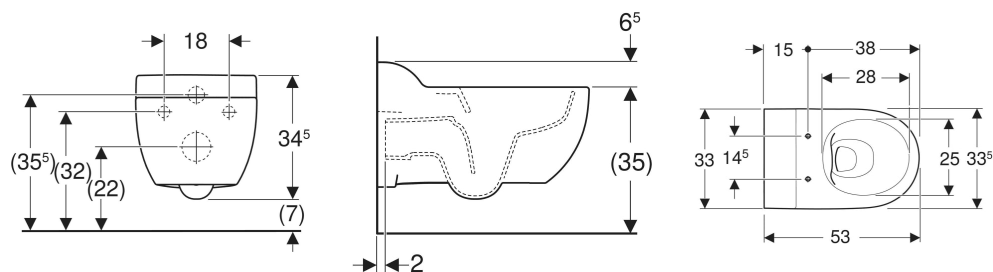

WC suspendu à fond creux Geberit Bambini pour enfants, Rimfree, pour abattant WC

UTILISATION

- Pour enfants
- Pour structures d'accueil d'enfants
- Pour réservoirs à encastrer

CARACTÉRISTIQUES

- Suspendu
- Cuvette de WC sans bride avec technique de rinçage Rimfree

- Dégagement au sol 7 cm
- Type 1, volume total 6/5/4 l, selon EN 997
- Caréné
- Fixation cachée
- Hauteur de l'arête supérieure de la céramique : 35 cm

CARACTÉRISTIQUES TECHNIQUES

Matériau Céramique sanitaire

Entraxe de fixation 18 cm

CONTENU DE LA LIVRAISON

- Cuvette de WC
- Matériel de fixation

A COMMANDER EN SUPPLÉMENT

- Abattant WC ou lunette d'abattant

N° de réf.	Couleur / surface	B cm	H cm	T cm	Sortie
502.959.00.1	blanc	33.5	34.5	53	horizontal