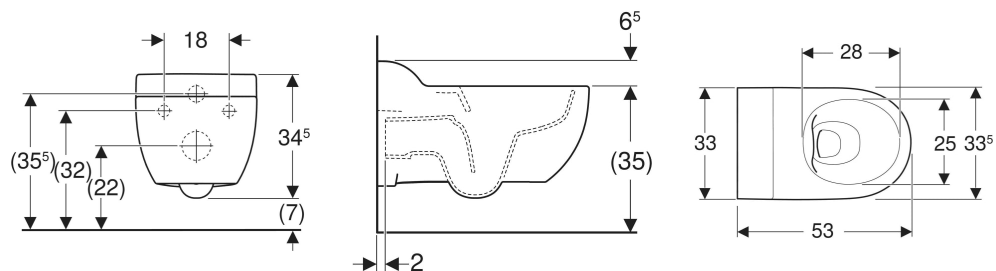

WC suspendu à fond creux Geberit Bambini pour enfants, Rimfree, sans trous d'abattant WC

UTILISATION

- Pour enfants
- Pour structures d'accueil d'enfants
- Pour réservoirs à encastrer

CARACTÉRISTIQUES

- Suspendu

- Cuvette de WC sans bride avec technique de rinçage Rimfree
- Dégagement au sol 7 cm
- Type 1, volume total 6/5/4 l, selon EN 997
- Caréné
- Fixation cachée
- Hauteur de l'arête supérieure de la céramique : 35 cm
- Sans trous de fixation d'un abattant WC

CARACTÉRISTIQUES TECHNIQUES

Matériau	Céramique sanitaire
Entraxe de fixation	18 cm

CONTENU DE LA LIVRAISON

- Cuvette de WC
- Matériel de fixation

N° de réf.	Couleur / surface	B cm	H cm	T cm	Sortie
502.959.00.2	blanc	33.5	34.5	53	horizontal