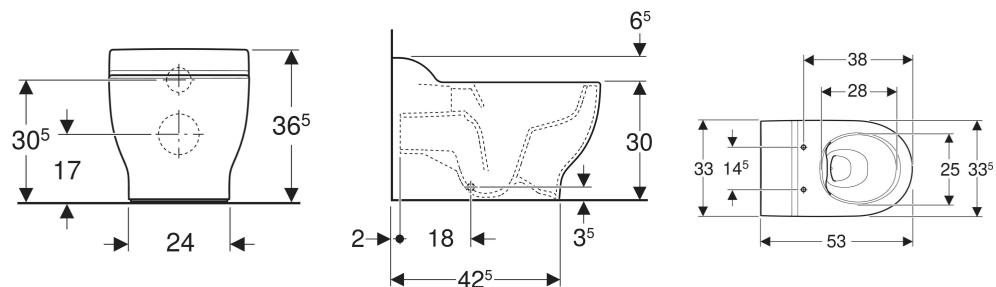

WC au sol à fond creux Geberit Bambini pour enfants, Rimfree, pour abattant WC

UTILISATION

- Pour enfants
- Pour structures d'accueil d'enfants
- Pour réservoirs à encastrer

CARACTÉRISTIQUES

- Au sol
- Adossé au mur

- Cuvette de WC sans bride avec technique de rinçage Rimfree
- Type 1, volume total 6/5/4 l, selon EN 997
- Sortie horizontale
- Caréné
- Fixation cachée
- Hauteur de l'arête supérieure de la céramique : 30 cm

CONTENU DE LA LIVRAISON

- Cuvette de WC
- Matériel de fixation

A COMMANDER EN SUPPLÉMENT

- Abattant WC ou lunette d'abattant

CARACTÉRISTIQUES TECHNIQUES

Matériau

Céramique sanitaire

N° de réf.	Couleur / surface	B cm	H cm	T cm	Sortie
502.966.00.1	blanc	33.5	36.5	53	horizontal