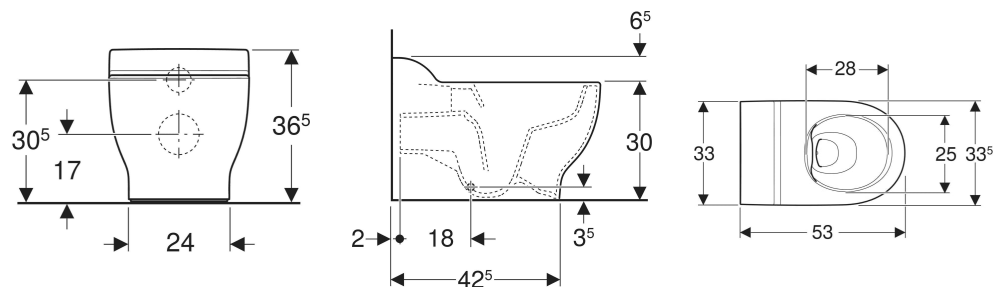

WC au sol à fond creux Geberit Bambini pour enfants, Rimfree, sans trous d'abattant WC

UTILISATION

- Pour enfants
- Pour structures d'accueil d'enfants
- Pour réservoirs à encastrer

CARACTÉRISTIQUES

- Au sol

- Adossé au mur
- Cuvette de WC sans bride avec technique de rinçage Rimfree
- Type 1, volume total 6/5/4 l, selon EN 997
- Sortie horizontale
- Caréné
- Fixation cachée
- Hauteur de l'arête supérieure de la céramique : 30 cm
- Sans trous de fixation d'un abattant WC

CARACTÉRISTIQUES TECHNIQUES

Matériau : Céramique sanitaire

CONTENU DE LA LIVRAISON

- Cuvette de WC
- Matériel de fixation

N° de réf.	Couleur / surface	B cm	H cm	T cm	Sortie
502.966.00.2	blanc	33.5	36.5	53	horizontal