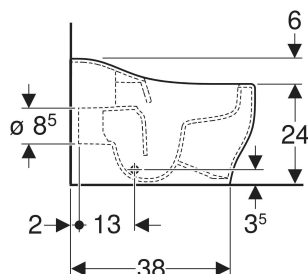

WC au sol à fond creux Geberit Bambini pour jeunes enfants, Rimfree

UTILISATION

- Pour jeunes enfants
- Pour structures d'accueil d'enfants
- Pour l'apprentissage de la propreté, transition du pot aux WC
- Pour réservoirs à encastrer

CARACTÉRISTIQUES

- Au sol

- Adossé au mur
- Cuvette de WC sans bride avec technique de rinçage Rimfree
- Type 1, volume de rinçage complet 5/4 l, selon EN 997
- Sortie horizontale
- Diamètre de la sortie 85 mm
- Caréné
- Fixation cachée
- Hauteur de l'arête supérieure de la céramique : 24 cm
- Forme de pot

CARACTÉRISTIQUES TECHNIQUES

Matériau : Céramique sanitaire

CONTENU DE LA LIVRAISON

- Cuvette de WC
- Matériel de fixation

N° de réf.	Couleur / surface	B cm	H cm	T cm	Sortie
502.965.00.1	blanc	27.5	30	44	horizontal