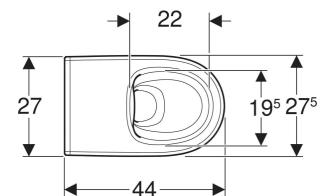

WC au sol à fond creux Geberit Bambini pour jeunes enfants, Rimfree

UTILISATION

- Pour jeunes enfants
- Pour structures d'accueil d'enfants
- Pour l'apprentissage de la propreté, transition du pot aux WC
- Pour réservoirs à encastrer

CARACTÉRISTIQUES

- Au sol

- Adossé au mur
- Cuvette de WC sans bride avec technique de rinçage Rimfree
- Type 1, volume de rinçage complet 5/4 l, selon EN 997
- Sortie horizontale
- Diamètre de la sortie 85 mm
- Caréné
- Fixation cachée
- Hauteur de l'arête supérieure de la céramique : 24 cm
- Forme de pot

CARACTÉRISTIQUES TECHNIQUES

Matériau : Céramique sanitaire

CONTENU DE LA LIVRAISON

- Cuvette de WC
- Matériel de fixation

N° de réf.	Couleur / surface	B cm	H cm	T cm	Sortie
502.965.00.1	blanc	27.5	30	44	horizontal