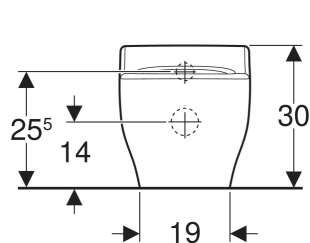

WC au sol à fond creux Geberit Bambini pour jeunes enfants, Rimfree

UTILISATION

- Pour jeunes enfants
- Pour structures d'accueil d'enfants
- Pour l'apprentissage de la propreté, transition du pot aux WC
- Pour réservoirs à encastrer

CARACTÉRISTIQUES

- Au sol

- Adossé au mur
- Cuvette de WC sans bride avec technique de rinçage Rimfree
- Type 1, volume de rinçage complet 5/4 l, selon EN 997
- Sortie horizontale
- Diamètre de la sortie 85 mm
- Caréné
- Fixation cachée
- Hauteur de l'arête supérieure de la céramique : 24 cm
- Forme de pot

CARACTÉRISTIQUES TECHNIQUES

Matériau : Céramique sanitaire

CONTENU DE LA LIVRAISON

- Cuvette de WC
- Matériel de fixation

N° de réf.	Couleur / surface	B cm	H cm	T cm	Sortie
502.965.00.1	blanc	27.5	30	44	horizontal