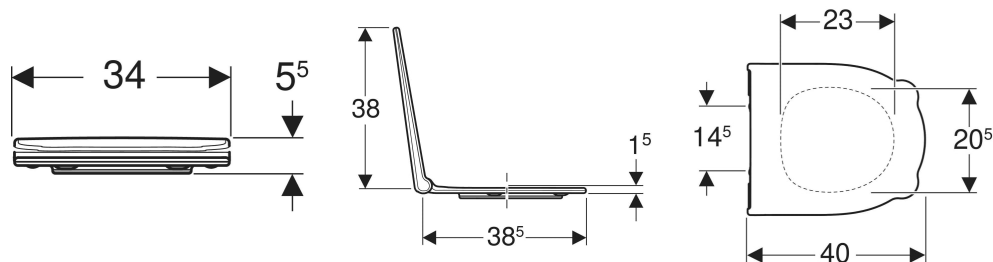

# Abattant WC Geberit Bambini EasyMount pour enfants

Exemple d'image

## CARACTÉRISTIQUES TECHNIQUES

Matériau	Duroplast
Entraxe de fixation	14.5 cm

## CONTENU DE LA LIVRAISON

- Abattant WC

N° de réf.	Couleur / surface	B cm	H cm	T cm	Fermeture ralentie	Fixation	Matériau de charnière
502.970.01.1	blanc	34	5.5	40	oui	par le haut	Acier inoxydable / Matière synthétique
502.970.SX.1	bleu océan	34	5.5	40	oui	par le haut	Acier inoxydable / Matière synthétique
502.970.79.1	vert forêt	34	5.5	40	oui	par le haut	Acier inoxydable / Matière synthétique
502.970.FY.1	rouge carmin	34	5.5	40	oui	par le haut	Acier inoxydable / Matière synthétique