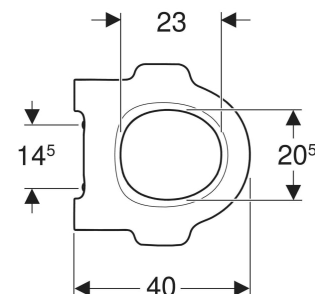

Lunette d'abattant WC Geberit Bambini pour enfants, avec fonction de soutien

Exemple d'image

UTILISATION

- Pour les WC pour enfants, Rimfree

CARACTÉRISTIQUES

- Design ludique adapté aux enfants
- Avec poignées

Matériau	Duroplast
Entraxe de fixation	14.5 cm

CONTENU DE LA LIVRAISON

- Lunette d'abattant

N° de réf.	Couleur / surface	B cm	H cm	T cm	Fermeture ralentie	Fixation	Matériau de charnière
502.971.01.1	blanc	41	5	40	non	par le haut	Acier inoxydable / Matière synthétique
502.971.SX.1	bleu océan	41	5	40	non	par le haut	Acier inoxydable / Matière synthétique
502.971.79.1	vert forêt	41	5	40	non	par le haut	Acier inoxydable / Matière synthétique
502.971.FY.1	rouge carmin	41	5	40	non	par le haut	Acier inoxydable / Matière synthétique