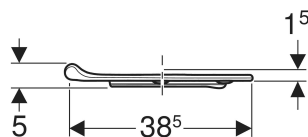

Lunette d'abattant WC Geberit Bambini pour enfants, avec fonction de soutien

Exemple d'image

UTILISATION

- Pour les WC pour enfants, Rimfree

CARACTÉRISTIQUES

- Design ludique adapté aux enfants
- Avec poignées

- Lunette d'abattant débordante pour protéger contre les éclaboussures
- Bords arrondis pour éviter les blessures
- Facile à nettoyer
- Abattant WC avec charnières EasyMount

CARACTÉRISTIQUES TECHNIQUES

Matériau	Duroplast
Entraxe de fixation	14.5 cm

CONTENU DE LA LIVRAISON

- Lunette d'abattant

N° de réf.	Couleur / surface	B cm	H cm	T cm	Fermeture ralentie	Fixation	Matériau de charnière
502.971.01.1	blanc	41	5	40	non	par le haut	Acier inoxydable / Matière synthétique
502.971.SX.1	bleu océan	41	5	40	non	par le haut	Acier inoxydable / Matière synthétique
502.971.79.1	vert forêt	41	5	40	non	par le haut	Acier inoxydable / Matière synthétique
502.971.FY.1	rouge carmin	41	5	40	non	par le haut	Acier inoxydable / Matière synthétique