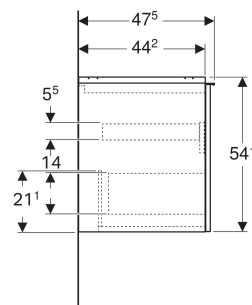

CARACTÉRISTIQUES

- Certifié FSC™ C134279
- Suspendu
- Avec un tiroir
- Avec un tiroir à l'anglaise
- Ouverture par poignée
- Poignée échangeable
- Tiroir à fermeture ralentie
- Tiroir sans découpe pour siphon
- Résistant à l'humidité
- Livré prémonté

CARACTÉRISTIQUES TECHNIQUES

Matériau	Panneau aggloméré trois couches haute densité
Charge du tiroir max.	20 kg

CONTENU DE LA LIVRAISON

- Meuble bas pour lavabo
- Matériel de fixation

ACCESSOIRES

- Porte-serviettes Geberit pour meuble de salle de bains
- Kit de casiers de rangement Geberit pour tiroir supérieur
- Poignée Geberit

- Porte-serviettes Geberit pour meuble de salle de bains
- Jeu de pieds étroits Geberit
- Élément de prise électrique Geberit avec prise électrique
- Élément de prise électrique Geberit avec module ComfortLight
- Réglette lumineuse Geberit pour tiroir, à gauche et à droite, longueur 35 cm

INFOS

- Pour l'installation du meuble bas, un raccordement de lavabo Geberit modèle gain de place est nécessaire. Voir la vue d'ensemble de la gamme de la collection de lavabos ou le catalogue en ligne, Accessoires pour lavabos
- Mix & Match : Les articles de même largeur sont librement combinables dans les collections Geberit ONE, Acanto, iCon

N° de réf.	Mix & Match	Couleur / surface	B cm	B1 cm	B2 cm	B3 cm	Largeur de lavabo cm	H cm	T cm
503.003.01.1	Oui	Corps , Façade : blanc / laqué brillant Poignée : blanc / thermolaqué mat	59.2	53.8	56	51.8	60	54.1	47.5