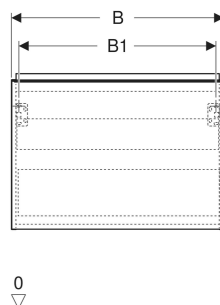

Meuble bas Geberit Acanto pour lavabo, avec un tiroir et un tiroir à l'anglaise

Exemple d'image

CARACTÉRISTIQUES

- Certifié FSC™ C134279
- Suspendu
- Avec un tiroir
- Avec un tiroir à l'anglaise
- Ouverture par poignée
- Poignée échangeable
- Tiroir à fermeture ralentie
- Tiroir sans découpe pour siphon
- Résistant à l'humidité
- Livré prémonté

CARACTÉRISTIQUES TECHNIQUES

| | |
|-----------------------|-----------------------------------------------|
| Matériau | Panneau aggloméré trois couches haute densité |
| Charge du tiroir max. | 20 kg |