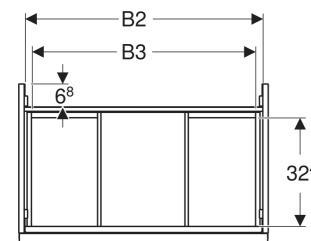

Meuble bas Geberit Acanto pour lavabo, avec un tiroir et un tiroir à l'anglaise

Exemple d'image

CARACTÉRISTIQUES

- Certifié FSC™ C134279
- Suspendu
- Avec un tiroir
- Avec un tiroir à l'anglaise
- Ouverture par poignée
- Poignée échangeable
- Tiroir à fermeture ralentie
- Tiroir sans découpe pour siphon
- Résistant à l'humidité
- Livré prémonté

CARACTÉRISTIQUES TECHNIQUES

| | |
|-----------------------|-----------------------------------------------|
| Matériau | Panneau aggloméré trois couches haute densité |
| Charge du tiroir max. | 20 kg |