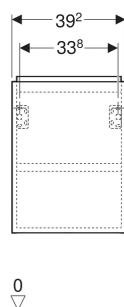

# Meuble bas Geberit Acanto pour lave-mains, avec une porte

Exemple d'image

## CARACTÉRISTIQUES

- Certifié FSC™ C134279
- Suspendu
- Avec une porte
- Charnières à gauche ou à droite
- Mécanisme d'ouverture pousse-lâche
- Porte à fermeture ralentie

- Résistant à l'humidité
- Livré prémonté

## ACCESSOIRES

- Jeu de pieds étroits Geberit

N° de réf.	Couleur / surface	B cm	Largeur de lavabo cm	H cm	T cm
503.001.01.1	Corps , Façade : blanc / laqué brillant	39.2	40	53.9	24.6
503.001.01.2	Corps : blanc / laqué brillant Façade : blanc / verre brillant	39.2	40	53.9	24.6
503.001.01.3 *	Corps , Façade : blanc / laqué mat	39.2	40	53.9	24.6
503.001.JH.1	Corps , Façade : chêne / mélamine à structure bois	39.2	40	53.9	24.6

<i>N° de réf.</i>	<i>Couleur / surface</i>	<i>B</i> <i>cm</i>	<i>Largeur de lavabo</i> <i>cm</i>	<i>H</i> <i>cm</i>	<i>T</i> <i>cm</i>
<b>503.001.JK.1</b>	Corps , Façade : gris velouté / laqué mat	39.2	40	53.9	24.6
<b>503.001.JK.2</b>	Corps : gris velouté / laqué mat Façade : gris velouté / verre brillant	39.2	40	53.9	24.6
<b>503.001.JR.1</b> *	Corps , Façade : noyer carya / mélamine à structure bois	39.2	40	53.9	24.6