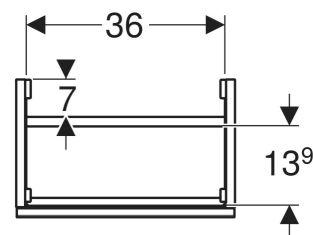

# Meuble bas Geberit Acanto pour lave-mains, avec une porte

Exemple d'image

## CARACTÉRISTIQUES

- Certifié FSC™ C134279
- Suspendu
- Avec une porte
- Charnières à gauche ou à droite
- Mécanisme d'ouverture pousse-lâche
- Porte à fermeture ralentie

- Résistant à l'humidité
- Livré prémonté

## ACCESSOIRES

- Jeu de pieds étroits Geberit

N° de réf.	Couleur / surface	B cm	Largeur de lavabo cm	H cm	T cm
503.001.01.1	Corps , Façade : blanc / laqué brillant	39.2	40	53.9	24.6
503.001.01.2	Corps : blanc / laqué brillant Façade : blanc / verre brillant	39.2	40	53.9	24.6
503.001.01.3 *	Corps , Façade : blanc / laqué mat	39.2	40	53.9	24.6
503.001.JH.1	Corps , Façade : chêne / mélamine à structure bois	39.2	40	53.9	24.6

<i>N° de réf.</i>	<i>Couleur / surface</i>	<i>B</i> <i>cm</i>	<i>Largeur de lavabo</i> <i>cm</i>	<i>H</i> <i>cm</i>	<i>T</i> <i>cm</i>
<b>503.001.JK.1</b>	Corps , Façade : gris velouté / laqué mat	39.2	40	53.9	24.6
<b>503.001.JK.2</b>	Corps : gris velouté / laqué mat Façade : gris velouté / verre brillant	39.2	40	53.9	24.6
<b>503.001.JR.1</b> *	Corps , Façade : noyer carya / mélamine à structure bois	39.2	40	53.9	24.6