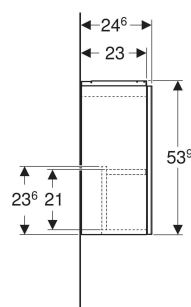

# Meuble bas Geberit Acanto pour lave-mains, avec une porte

Exemple d'image

## CARACTÉRISTIQUES

- Certifié FSC™ C134279
- Suspendu
- Avec une porte
- Charnières à gauche ou à droite
- Mécanisme d'ouverture pousse-lâche
- Porte à fermeture ralentie

- Résistant à l'humidité
- Livré prémonté

## ACCESSOIRES

- Jeu de pieds étroits Geberit

N° de réf.	Couleur / surface	B cm	Largeur de lavabo cm	H cm	T cm
503.001.01.1	Corps , Façade : blanc / laqué brillant	39.2	40	53.9	24.6
503.001.01.2	Corps : blanc / laqué brillant Façade : blanc / verre brillant	39.2	40	53.9	24.6
503.001.01.3 *	Corps , Façade : blanc / laqué mat	39.2	40	53.9	24.6
503.001.JH.1	Corps , Façade : chêne / mélamine à structure bois	39.2	40	53.9	24.6

<i>N° de réf.</i>	<i>Couleur / surface</i>	<i>B</i> <i>cm</i>	<i>Largeur de lavabo</i> <i>cm</i>	<i>H</i> <i>cm</i>	<i>T</i> <i>cm</i>
<b>503.001.JK.1</b>	Corps , Façade : gris velouté / laqué mat	39.2	40	53.9	24.6
<b>503.001.JK.2</b>	Corps : gris velouté / laqué mat Façade : gris velouté / verre brillant	39.2	40	53.9	24.6
<b>503.001.JR.1</b> *	Corps , Façade : noyer carya / mélamine à structure bois	39.2	40	53.9	24.6