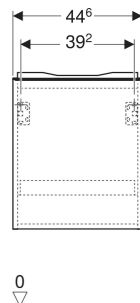

# Meuble bas Geberit Acanto pour lave-mains, avec un tiroir

Exemple d'image

## CARACTÉRISTIQUES

- Certifié FSC™ C134279
- Suspendu
- Avec un tiroir
- Tiroir à fermeture ralentie
- Tiroir sans découpe pour siphon
- Ouverture par poignée
- Poignée échangeable

- Résistant à l'humidité
- Livré prémonté

## ACCESSOIRES

- Poignée Geberit

N° de réf.	Couleur / surface	B cm	Largeur de lavabo cm	H cm	T cm
503.002.01.1	Corps , Façade : blanc / laqué brillant Poignée : blanc / thermolaqué mat	44.6	45	41.9	37.9
503.002.01.2	Corps : blanc / laqué brillant Façade : blanc / verre brillant Poignée : blanc / thermolaqué mat	44.6	45	41.9	37.9

N° de réf.	Couleur / surface	B cm	Largeur de lavabo cm	H cm	T cm
503.002.01.3 *	Corps , Façade : blanc / laqué mat Poignée : blanc / thermolaqué mat	44.6	45	41.9	37.9
503.002.JH.1	Corps , Façade : chêne / mélamine à structure bois Poignée : gris velouté / thermolaqué mat	44.6	45	41.9	37.9
503.002.JK.1	Corps , Façade : gris velouté / laqué mat Poignée : gris velouté / thermolaqué mat	44.6	45	41.9	37.9
503.002.JK.2	Corps : gris velouté / laqué mat Façade : gris velouté / verre brillant Poignée : gris velouté / thermolaqué mat	44.6	45	41.9	37.9
503.002.JR.1 *	Corps , Façade : noyer carya / mélamine à structure bois Poignée : gris velouté / thermolaqué mat	44.6	45	41.9	37.9