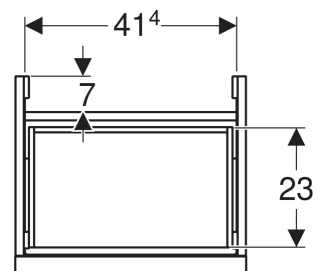

## CARACTÉRISTIQUES

- Certifié FSC™ C134279
- Suspendu
- Avec un tiroir
- Tiroir à fermeture ralentie
- Tiroir sans découpe pour siphon
- Ouverture par poignée
- Poignée échangeable

- Résistant à l'humidité
- Livré prémonté

## CARACTÉRISTIQUES TECHNIQUES

Matériau	Panneau aggloméré trois couches haute densité
Charge du tiroir max.	20 kg

## ACCESSOIRES

- Poignée Geberit

N° de réf.	Couleur / surface	B cm	Largeur de lavabo cm	H cm	T cm
503.002.01.1	Corps , Façade : blanc / laqué brillant Poignée : blanc / thermolaqué mat	44.6	45	41.9	37.9
503.002.01.2	Corps : blanc / laqué brillant Façade : blanc / verre brillant Poignée : blanc / thermolaqué mat	44.6	45	41.9	37.9

N° de réf.	Couleur / surface	B cm	Largeur de lavabo cm	H cm	T cm
503.002.01.3 *	Corps , Façade : blanc / laqué mat Poignée : blanc / thermolaqué mat	44.6	45	41.9	37.9
503.002.JH.1	Corps , Façade : chêne / mélamine à structure bois Poignée : gris velouté / thermolaqué mat	44.6	45	41.9	37.9
503.002.JK.1	Corps , Façade : gris velouté / laqué mat Poignée : gris velouté / thermolaqué mat	44.6	45	41.9	37.9
503.002.JK.2	Corps : gris velouté / laqué mat Façade : gris velouté / verre brillant Poignée : gris velouté / thermolaqué mat	44.6	45	41.9	37.9
503.002.JR.1 *	Corps , Façade : noyer carya / mélamine à structure bois Poignée : gris velouté / thermolaqué mat	44.6	45	41.9	37.9