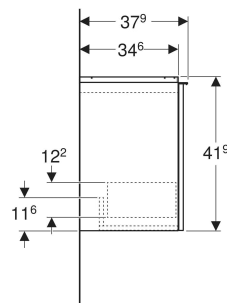

## CARACTÉRISTIQUES

- Certifié FSC™ C134279
- Suspendu
- Avec un tiroir
- Tiroir à fermeture ralentie
- Tiroir sans découpe pour siphon
- Ouverture par poignée
- Poignée échangeable

- Résistant à l'humidité
- Livré prémonté

## CARACTÉRISTIQUES TECHNIQUES

Matériau	Panneau aggloméré trois couches haute densité
Charge du tiroir max.	20 kg

## ACCESSOIRES

- Poignée Geberit

N° de réf.	Couleur / surface	B cm	Largeur de lavabo cm	H cm	T cm
503.002.01.1	Corps , Façade : blanc / laqué brillant Poignée : blanc / thermolaqué mat	44.6	45	41.9	37.9
503.002.01.2	Corps : blanc / laqué brillant Façade : blanc / verre brillant Poignée : blanc / thermolaqué mat	44.6	45	41.9	37.9

N° de réf.	Couleur / surface	B cm	Largeur de lavabo cm	H cm	T cm
503.002.01.3 *	Corps , Façade : blanc / laqué mat Poignée : blanc / thermolaqué mat	44.6	45	41.9	37.9
503.002.JH.1	Corps , Façade : chêne / mélamine à structure bois Poignée : gris velouté / thermolaqué mat	44.6	45	41.9	37.9
503.002.JK.1	Corps , Façade : gris velouté / laqué mat Poignée : gris velouté / thermolaqué mat	44.6	45	41.9	37.9
503.002.JK.2	Corps : gris velouté / laqué mat Façade : gris velouté / verre brillant Poignée : gris velouté / thermolaqué mat	44.6	45	41.9	37.9
503.002.JR.1 *	Corps , Façade : noyer carya / mélamine à structure bois Poignée : gris velouté / thermolaqué mat	44.6	45	41.9	37.9