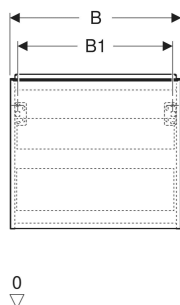

# Meuble bas Geberit Acanto pour lavabo, avec un tiroir et un tiroir à l'anglaise, compact

Exemple d'image

## CARACTÉRISTIQUES

- Certifié FSC™ C134279
- Suspendu
- Avec un tiroir
- Avec un tiroir à l'anglaise
- Ouverture par poignée
- Poignée échangeable
- Tiroir à fermeture ralentie
- Tiroir sans découpe pour siphon
- Compact
- Résistant à l'humidité