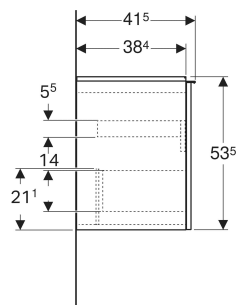

CARACTÉRISTIQUES

- Certifié FSC™ C134279
- Suspendu
- Avec un tiroir
- Avec un tiroir à l'anglaise
- Ouverture par poignée
- Poignée échangeable
- Tiroir à fermeture ralentie
- Tiroir sans découpe pour siphon
- Compact
- Résistant à l'humidité

- Livré prémonté

CARACTÉRISTIQUES TECHNIQUES

Matériau	Panneau aggloméré trois couches haute densité
Charge du tiroir max.	20 kg

CONTENU DE LA LIVRAISON

- Meuble bas pour lavabo
- Matériel de fixation

ACCESSOIRES

- Poignée Geberit
- Jeu de pieds étroits Geberit

INFOS

- Pour l'installation du meuble bas, un raccordement de lavabo Geberit modèle gain de place est nécessaire. Voir la vue d'ensemble de la gamme de la collection de lavabos ou le catalogue en ligne, Accessoires pour lavabos

N° de réf.	Couleur / surface	B cm	B1 cm	B2 cm	B3 cm	Largeur de lavabo cm	H cm	T cm
503.008.01.1	Corps , Façade : blanc / laqué brillant Poignée : blanc / thermolaqué mat	59.2	53.8	56	51.9	60	53.5	41.5
503.008.01.2	Corps : blanc / laqué brillant Façade : blanc / verre brillant Poignée : blanc / thermolaqué mat	59.2	53.8	56	51.9	60	53.5	41.5