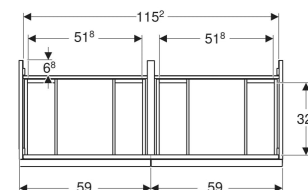

Meuble bas pour lavabo double Geberit Acanto avec deux tiroirs et deux tiroirs à l'anglaise

Exemple d'image

CARACTÉRISTIQUES

- Certifié FSC™ C134279
- Suspendu
- Avec deux tiroirs
- Avec deux tiroirs à l'anglaise
- Ouverture par poignée
- Poignée échangeable
- Tiroir à fermeture ralentie
- Tiroir sans découpe pour siphon
- Résistant à l'humidité
- Livré prémonté

CARACTÉRISTIQUES TECHNIQUES

Matériau	Panneau aggloméré trois couches haute densité
Charge du tiroir max.	20 kg

CONTENU DE LA LIVRAISON

- Meuble bas pour lavabo double
- Matériel de fixation

ACCESSOIRES

- Porte-serviettes Geberit pour meuble de salle de bains
- Kit de casiers de rangement Geberit pour tiroir supérieur
- Poignée Geberit

- Porte-serviettes Geberit pour meuble de salle de bains
- Jeu de pieds étroits Geberit
- Élément de prise électrique Geberit avec prise électrique
- Élément de prise électrique Geberit avec module ComfortLight
- Réglette lumineuse Geberit pour tiroir, à gauche et à droite, longueur 35 cm