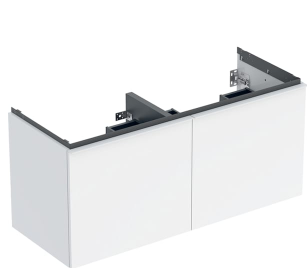

Meuble bas pour lavabo double Geberit Acanto avec deux tiroirs et deux tiroirs à l'anglaise

Exemple d'image

CARACTÉRISTIQUES

- Certifié FSC™ C134279
- Suspendu
- Avec deux tiroirs
- Avec deux tiroirs à l'anglaise
- Ouverture par poignée
- Poignée échangeable
- Tiroir à fermeture ralentie
- Tiroir sans découpe pour siphon
- Résistant à l'humidité
- Livré prémonté

CARACTÉRISTIQUES TECHNIQUES

Matériau	Panneau aggloméré trois couches haute densité
Charge du tiroir max.	20 kg

CONTENU DE LA LIVRAISON

- Meuble bas pour lavabo double
- Matériel de fixation

ACCESSOIRES

- Porte-serviettes Geberit pour meuble de salle de bains
- Kit de casiers de rangement Geberit pour tiroir supérieur
- Poignée Geberit

- Porte-serviettes Geberit pour meuble de salle de bains
- Jeu de pieds étroits Geberit
- Élément de prise électrique Geberit avec prise électrique
- Élément de prise électrique Geberit avec module ComfortLight
- Réglette lumineuse Geberit pour tiroir, à gauche et à droite, longueur 35 cm

INFOS

- Pour l'installation du meuble bas, un raccordement de lavabo Geberit modèle gain de place est nécessaire. Voir la vue d'ensemble de la gamme de la collection de lavabos ou le catalogue en ligne, Accessoires pour lavabos
- Mix & Match : Les articles de même largeur sont librement combinables dans les collections Geberit ONE, Acanto, iCon