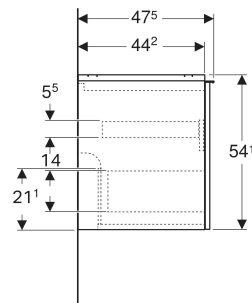

Meuble bas pour lavabo double Geberit Acanto avec deux tiroirs et deux tiroirs à l'anglaise

Exemple d'image

CARACTÉRISTIQUES

- Certifié FSC™ C134279
- Suspendu
- Avec deux tiroirs
- Avec deux tiroirs à l'anglaise
- Ouverture par poignée
- Poignée échangeable
- Tiroir à fermeture ralentie
- Tiroir sans découpe pour siphon
- Résistant à l'humidité
- Livré prémonté

CARACTÉRISTIQUES TECHNIQUES

Matériau	Panneau aggloméré trois couches haute densité
Charge du tiroir max.	20 kg

CONTENU DE LA LIVRAISON

- Meuble bas pour lavabo double
- Matériel de fixation

ACCESSOIRES

- Porte-serviettes Geberit pour meuble de salle de bains
- Kit de casiers de rangement Geberit pour tiroir supérieur
- Poignée Geberit

N° de réf.	Mix & Match	Couleur / surface	B cm	Largeur de lavabo cm	H cm	T cm
503.007.01.1	Oui	Corps , Façade : blanc / laqué brillant Poignée : blanc / thermolaqué mat	118.4	120	54.1	47.5

N° de réf.	Mix & Match	Couleur / surface	B cm	Largeur de lavabo cm	H cm	T cm
503.007.01.2	Oui	Corps : blanc / laqué brillant Façade : blanc / verre brillant Poignée : blanc / thermolaqué mat	118.4	120	54.1	47.5
503.007.01.3 *	Oui	Corps , Façade : blanc / laqué mat Poignée : blanc / thermolaqué mat	118.4	120	54.1	47.5
503.007.JH.1	Oui	Corps , Façade : chêne / mélamine à structure bois Poignée : gris velouté / thermolaqué mat	118.4	120	54.1	47.5
503.007.JK.1	Oui	Corps , Façade : gris velouté / laqué mat Poignée : gris velouté / thermolaqué mat	118.4	120	54.1	47.5
503.007.JK.2	Oui	Corps : gris velouté / laqué mat Façade : gris velouté / verre brillant Poignée : gris velouté / thermolaqué mat	118.4	120	54.1	47.5
503.007.JR.1 *	Oui	Corps , Façade : noyer carya / mélamine à structure bois Poignée : gris velouté / thermolaqué mat	118.4	120	54.1	47.5