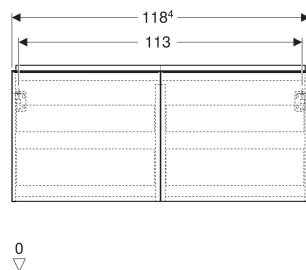

Meuble bas pour lavabo double Geberit Acanto avec deux tiroirs et deux tiroirs à l'anglaise

Exemple d'image

CARACTÉRISTIQUES

- Certifié FSC™ C134279
- Suspendu
- Avec deux tiroirs
- Avec deux tiroirs à l'anglaise
- Ouverture par poignée
- Poignée échangeable
- Tiroir à fermeture ralentie
- Tiroir sans découpe pour siphon
- Résistant à l'humidité
- Livré prémonté

CARACTÉRISTIQUES TECHNIQUES

Matériau	Panneau aggloméré trois couches haute densité
Charge du tiroir max.	20 kg

CONTENU DE LA LIVRAISON

- Meuble bas pour lavabo double
- Matériel de fixation

ACCESSOIRES

- Porte-serviettes Geberit pour meuble de salle de bains
- Kit de casiers de rangement Geberit pour tiroir supérieur
- Poignée Geberit

N° de réf.	Mix & Match	Couleur / surface	B cm	Largeur de lavabo cm	H cm	T cm
503.007.01.1	Oui	Corps , Façade : blanc / laqué brillant Poignée : blanc / thermolaqué mat	118.4	120	54.1	47.5

N° de réf.	Mix & Match	Couleur / surface	B cm	Largeur de lavabo cm	H cm	T cm
503.007.01.2	Oui	Corps : blanc / laqué brillant Façade : blanc / verre brillant Poignée : blanc / thermolaqué mat	118.4	120	54.1	47.5
503.007.01.3 *	Oui	Corps , Façade : blanc / laqué mat Poignée : blanc / thermolaqué mat	118.4	120	54.1	47.5
503.007.JH.1	Oui	Corps , Façade : chêne / mélamine à structure bois Poignée : gris velouté / thermolaqué mat	118.4	120	54.1	47.5
503.007.JK.1	Oui	Corps , Façade : gris velouté / laqué mat Poignée : gris velouté / thermolaqué mat	118.4	120	54.1	47.5
503.007.JK.2	Oui	Corps : gris velouté / laqué mat Façade : gris velouté / verre brillant Poignée : gris velouté / thermolaqué mat	118.4	120	54.1	47.5
503.007.JR.1 *	Oui	Corps , Façade : noyer carya / mélamine à structure bois Poignée : gris velouté / thermolaqué mat	118.4	120	54.1	47.5