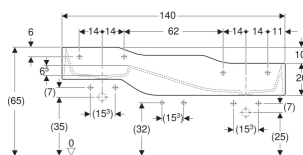

Espace sanitaire ludique Geberit Bambini avec trois zones de lavage, lavabo le plus bas à droite

Exemple d'image

UTILISATION

- Pour enfants
- Pour écoles, structures d'accueil d'enfants et autres établissements de formation
- Adapté aux enfants de différents âges
- Pour jouer et apprendre
- Pour montage sur les murs massifs ou les cloisons sèches
- Pour le montage sur les bâti-supports pour lavabo Geberit Duofix

- Trois hauteurs différentes
- Compact
- Fonction de rangement intégrée avec toboggan et zone haptique pour les jeux d'eau et l'expérience multisensorielle
- Bords arrondis pour éviter les blessures
- Résistant aux chocs
- Résistant aux rayures
- Nettoyage simple
- Réparation de surface invisible

CONTENU DE LA LIVRAISON

- Lavabo collectif

ACCESSOIRES

- Bonde Geberit avec tube de trop-plein, pour lavabos
- Bonde Geberit à écoulement libre, filtre
- Bonde Geberit à écoulement libre et recouvrement de soupape
- Siphon en tube coudé Geberit pour lavabo et bidet, sortie horizontale

CARACTÉRISTIQUES

- Trois zones de lavage

CARACTÉRISTIQUES TECHNIQUES

Matériau

Varicor

N° de réf.	Couleur / surface	Trou de robinetterie	Trop-plein	Vitrage	B cm	H cm	T cm
502.976.00.1	Lavabo collectif : blanc alpin / mat	au centre, à gauche et à droite	sans	gauche et droite	140	30	39