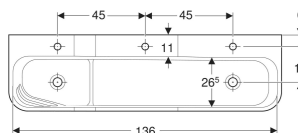

Espace sanitaire ludique Geberit Bambini avec trois zones de lavage, lavabo le plus bas à droite

Exemple d'image

UTILISATION

- Pour enfants
- Pour écoles, structures d'accueil d'enfants et autres établissements de formation
- Adapté aux enfants de différents âges
- Pour jouer et apprendre
- Pour montage sur les murs massifs ou les cloisons sèches
- Pour le montage sur les bâti-supports pour lavabo Geberit Duofix

- Trois hauteurs différentes
- Compact
- Fonction de rangement intégrée avec toboggan et zone haptique pour les jeux d'eau et l'expérience multisensorielle
- Bords arrondis pour éviter les blessures
- Résistant aux chocs
- Résistant aux rayures
- Nettoyage simple
- Réparation de surface invisible

CONTENU DE LA LIVRAISON

- Lavabo collectif

ACCESSOIRES

- Bonde Geberit avec tube de trop-plein, pour lavabos
- Bonde Geberit à écoulement libre, filtre
- Bonde Geberit à écoulement libre et recouvrement de soupape
- Siphon en tube coudé Geberit pour lavabo et bidet, sortie horizontale

CARACTÉRISTIQUES

- Trois zones de lavage

CARACTÉRISTIQUES TECHNIQUES

Matériau

Varicor

N° de réf.	Couleur / surface	Trou de robinetterie	Trop-plein	Vitrage	B cm	H cm	T cm
502.976.00.1	Lavabo collectif : blanc alpin / mat	au centre, à gauche et à droite	sans	gauche et droite	140	30	39