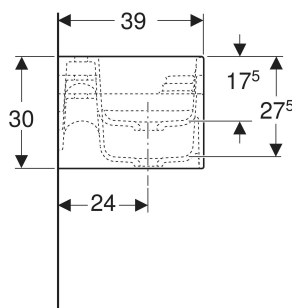

Espace sanitaire ludique Geberit Bambini avec trois zones de lavage, lavabo le plus bas à droite

Exemple d'image

UTILISATION

- Pour enfants
- Pour écoles, structures d'accueil d'enfants et autres établissements de formation
- Adapté aux enfants de différents âges
- Pour jouer et apprendre
- Pour montage sur les murs massifs ou les cloisons sèches
- Pour le montage sur les bâti-supports pour lavabo Geberit Duofix

- Trois hauteurs différentes
- Compact
- Fonction de rangement intégrée avec toboggan et zone haptique pour les jeux d'eau et l'expérience multisensorielle
- Bords arrondis pour éviter les blessures
- Résistant aux chocs
- Résistant aux rayures
- Nettoyage simple
- Réparation de surface invisible

CONTENU DE LA LIVRAISON

- Lavabo collectif

ACCESSOIRES

- Bonde Geberit avec tube de trop-plein, pour lavabos
- Bonde Geberit à écoulement libre, filtre
- Bonde Geberit à écoulement libre et recouvrement de soupape
- Siphon en tube coudé Geberit pour lavabo et bidet, sortie horizontale

CARACTÉRISTIQUES

- Trois zones de lavage

CARACTÉRISTIQUES TECHNIQUES

Matériau

Varicor

N° de réf.	Couleur / surface	Trou de robinetterie	Trop-plein	Vitrage	B cm	H cm	T cm
502.976.00.1	Lavabo collectif : blanc alpin / mat	au centre, à gauche et à droite	sans	gauche et droite	140	30	39