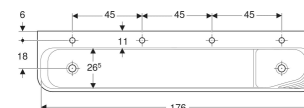

Espace sanitaire ludique Geberit Bambini avec quatre zones de lavage, lavabo le plus bas à gauche

Exemple d'image

UTILISATION

- Pour enfants
- Pour écoles, structures d'accueil d'enfants et autres établissements de formation
- Adapté aux enfants de différents âges
- Pour jouer et apprendre
- Pour montage sur les murs massifs ou les cloisons sèches
- Pour le montage sur les bâti-supports pour lavabo Geberit Duofix

CARACTÉRISTIQUES

- Quatre zones de lavage

- Trois hauteurs différentes
- Compact
- Fonction de rangement intégrée avec toboggan et zone haptique pour les jeux d'eau et l'expérience multisensorielle
- Bords arrondis pour éviter les blessures
- Résistant aux chocs
- Résistant aux rayures
- Nettoyage simple
- Réparation de surface invisible

CARACTÉRISTIQUES TECHNIQUES

Matériau

Varicor

CONTENU DE LA LIVRAISON

- Lavabo collectif

ACCESSOIRES

- Bonde Geberit avec tube de trop-plein, pour lavabos
- Bonde Geberit à écoulement libre, filtre
- Bonde Geberit à écoulement libre et recouvrement de soupape
- Siphon en tube coudé Geberit pour lavabo et bidet, sortie horizontale

N° de réf.	Couleur / surface	Trou de robinetterie	Trop-plein	Vidage	B cm	H cm	T cm
502.977.00.1	Lavabo collectif : blanc alpin / mat	gauche et droite	sans	gauche et droite	180	30	39