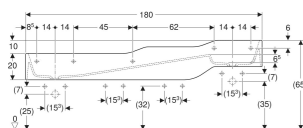

Espace sanitaire ludique Geberit Bambini avec quatre zones de lavage, lavabo le plus bas à gauche

Exemple d'image

UTILISATION

- Pour enfants
- Pour écoles, structures d'accueil d'enfants et autres établissements de formation
- Adapté aux enfants de différents âges
- Pour jouer et apprendre
- Pour montage sur les murs massifs ou les cloisons sèches
- Pour le montage sur les bâti-supports pour lavabo Geberit Duofix

CARACTÉRISTIQUES

- Quatre zones de lavage

- Trois hauteurs différentes
- Compact
- Fonction de rangement intégrée avec toboggan et zone haptique pour les jeux d'eau et l'expérience multisensorielle
- Bords arrondis pour éviter les blessures
- Résistant aux chocs
- Résistant aux rayures
- Nettoyage simple
- Réparation de surface invisible

CARACTÉRISTIQUES TECHNIQUES

Matériau

Varicor

CONTENU DE LA LIVRAISON

- Lavabo collectif

ACCESSOIRES

- Bonde Geberit avec tube de trop-plein, pour lavabos
- Bonde Geberit à écoulement libre, filtre
- Bonde Geberit à écoulement libre et recouvrement de soupape
- Siphon en tube coudé Geberit pour lavabo et bidet, sortie horizontale

N° de réf.	Couleur / surface	Trou de robinetterie	Trop-plein	Vidage	B cm	H cm	T cm
502.977.00.1	Lavabo collectif : blanc alpin / mat	gauche et droite	sans	gauche et droite	180	30	39