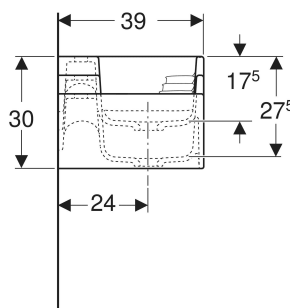

Espace sanitaire ludique Geberit Bambini avec quatre zones de lavage, lavabo le plus bas à gauche

Exemple d'image

UTILISATION

- Pour enfants
- Pour écoles, structures d'accueil d'enfants et autres établissements de formation
- Adapté aux enfants de différents âges
- Pour jouer et apprendre
- Pour montage sur les murs massifs ou les cloisons sèches
- Pour le montage sur les bâti-supports pour lavabo Geberit Duofix

CARACTÉRISTIQUES

- Quatre zones de lavage

- Trois hauteurs différentes
- Compact
- Fonction de rangement intégrée avec toboggan et zone haptique pour les jeux d'eau et l'expérience multisensorielle
- Bords arrondis pour éviter les blessures
- Résistant aux chocs
- Résistant aux rayures
- Nettoyage simple
- Réparation de surface invisible

CARACTÉRISTIQUES TECHNIQUES

Matériau

Varicor

CONTENU DE LA LIVRAISON

- Lavabo collectif

ACCESSOIRES

- Bonde Geberit avec tube de trop-plein, pour lavabos
- Bonde Geberit à écoulement libre, filtre
- Bonde Geberit à écoulement libre et recouvrement de soupape
- Siphon en tube coudé Geberit pour lavabo et bidet, sortie horizontale

N° de réf.	Couleur / surface	Trou de robinetterie	Trop-plein	Vidage	B cm	H cm	T cm
502.977.00.1	Lavabo collectif : blanc alpin / mat	gauche et droite	sans	gauche et droite	180	30	39