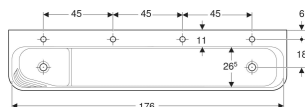

Espace sanitaire ludique Geberit Bambini avec quatre zones de lavage, lavabo le plus bas à droite

Exemple d'image

UTILISATION

- Pour enfants
- Pour écoles, structures d'accueil d'enfants et autres établissements de formation
- Adapté aux enfants de différents âges
- Pour jouer et apprendre
- Pour montage sur les murs massifs ou les cloisons sèches
- Pour le montage sur les bâti-supports pour lavabo Geberit Duofix

CARACTÉRISTIQUES

- Quatre zones de lavage

- Trois hauteurs différentes
- Compact
- Fonction de rangement intégrée avec toboggan et zone haptique pour les jeux d'eau et l'expérience multisensorielle
- Bords arrondis pour éviter les blessures
- Résistant aux chocs
- Résistant aux rayures
- Nettoyage simple
- Réparation de surface invisible

CARACTÉRISTIQUES TECHNIQUES

Matériau Varicor

CONTENU DE LA LIVRAISON

- Lavabo collectif

ACCESSOIRES

- Bonde Geberit avec tube de trop-plein, pour lavabos
- Bonde Geberit à écoulement libre, filtre
- Bonde Geberit à écoulement libre et recouvrement de soupape
- Siphon en tube coudé Geberit pour lavabo et bidet, sortie horizontale

N° de réf.	Couleur / surface	Trou de robinetterie	Trop-plein	Vidage	B cm	H cm	T cm
502.978.00.1	Lavabo collectif : blanc alpin / mat	gauche et droite	sans	gauche et droite	180	30	39