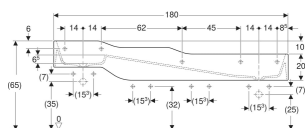

Espace sanitaire ludique Geberit Bambini avec quatre zones de lavage, lavabo le plus bas à droite

Exemple d'image

UTILISATION

- Pour enfants
- Pour écoles, structures d'accueil d'enfants et autres établissements de formation
- Adapté aux enfants de différents âges
- Pour jouer et apprendre
- Pour montage sur les murs massifs ou les cloisons sèches
- Pour le montage sur les bâti-supports pour lavabo Geberit Duofix

CARACTÉRISTIQUES

- Quatre zones de lavage

- Trois hauteurs différentes
- Compact
- Fonction de rangement intégrée avec toboggan et zone haptique pour les jeux d'eau et l'expérience multisensorielle
- Bords arrondis pour éviter les blessures
- Résistant aux chocs
- Résistant aux rayures
- Nettoyage simple
- Réparation de surface invisible

CARACTÉRISTIQUES TECHNIQUES

Matériau Varicor

CONTENU DE LA LIVRAISON

- Lavabo collectif

ACCESSOIRES

- Bonde Geberit avec tube de trop-plein, pour lavabos
- Bonde Geberit à écoulement libre, filtre
- Bonde Geberit à écoulement libre et recouvrement de soupape
- Siphon en tube coudé Geberit pour lavabo et bidet, sortie horizontale

N° de réf.	Couleur / surface	Trou de robinetterie	Trop-plein	Vidage	B cm	H cm	T cm
502.978.00.1	Lavabo collectif : blanc alpin / mat	gauche et droite	sans	gauche et droite	180	30	39