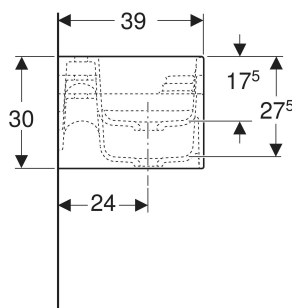

Espace sanitaire ludique Geberit Bambini avec quatre zones de lavage, lavabo le plus bas à droite

Exemple d'image

UTILISATION

- Pour enfants
- Pour écoles, structures d'accueil d'enfants et autres établissements de formation
- Adapté aux enfants de différents âges
- Pour jouer et apprendre
- Pour montage sur les murs massifs ou les cloisons sèches
- Pour le montage sur les bâti-supports pour lavabo Geberit Duofix

CARACTÉRISTIQUES

- Quatre zones de lavage

- Trois hauteurs différentes
- Compact
- Fonction de rangement intégrée avec toboggan et zone haptique pour les jeux d'eau et l'expérience multisensorielle
- Bords arrondis pour éviter les blessures
- Résistant aux chocs
- Résistant aux rayures
- Nettoyage simple
- Réparation de surface invisible

CARACTÉRISTIQUES TECHNIQUES

Matériau Varicor

CONTENU DE LA LIVRAISON

- Lavabo collectif

ACCESSOIRES

- Bonde Geberit avec tube de trop-plein, pour lavabos
- Bonde Geberit à écoulement libre, filtre
- Bonde Geberit à écoulement libre et recouvrement de soupape
- Siphon en tube coudé Geberit pour lavabo et bidet, sortie horizontale

N° de réf.	Couleur / surface	Trou de robinetterie	Trop-plein	Vidage	B cm	H cm	T cm
502.978.00.1	Lavabo collectif : blanc alpin / mat	gauche et droite	sans	gauche et droite	180	30	39