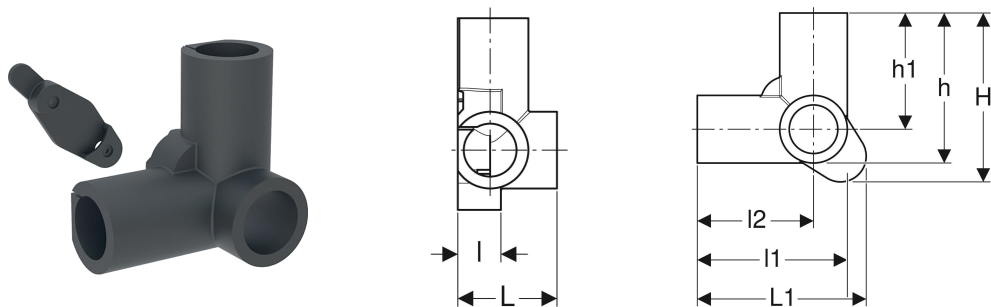

Kit d'isolation phonique pour applique à angle droit 90° Geberit Mapress

UTILISATION

- Pour applique double à angle droit Geberit avec filetage femelle Rp 1/2"

CARACTÉRISTIQUES

- Noir

CONTENU DE LA LIVRAISON

- Coiffe antibruit
- Natte isolante antibruit

CARACTÉRISTIQUES TECHNIQUES

Matériau

EPDM

N° de réf.	L cm	L1 cm	l cm	l1 cm	l2 cm	H cm	h cm	h1 cm
601.824.00.1	4.6	8.8	2	7.8	6	8.8	7.8	6