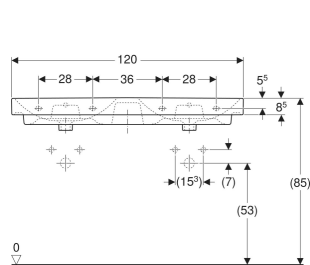

Lavabo double Geberit Smyle design rectangulaire

Exemple d'image

CARACTÉRISTIQUES

- Installation possible sur meuble

CARACTÉRISTIQUES TECHNIQUES

Matériau

Céramique sanitaire

ACCESSOIRES

- Siphon à tube plongeur Geberit pour lavabo, sortie horizontale
- Siphon à tube plongeur Geberit pour lavabo, modèle gain de place, sortie horizontale
- Kit de fixation pour lavabos Geberit

N° de réf.	Couleur / surface	Trou de robinetterie	Trop-plein	B cm	Largeur meuble bas cm	H cm	T cm
500.223.01.1	blanc	au centre	visible, symétrique	120	118.4	16.5	48
500.224.01.1	blanc	sans	visible, symétrique	120	118.4	16.5	48