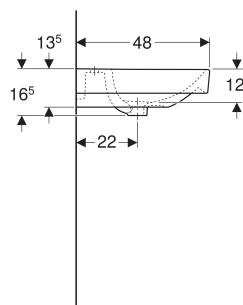

Lavabo double Geberit Smyle design rectangulaire

Exemple d'image

CARACTÉRISTIQUES

- Installation possible sur meuble

CARACTÉRISTIQUES TECHNIQUES

Matériau

Céramique sanitaire

ACCESSOIRES

- Siphon à tube plongeur Geberit pour lavabo, sortie horizontale
- Siphon à tube plongeur Geberit pour lavabo, modèle gain de place, sortie horizontale
- Kit de fixation pour lavabos Geberit

N° de réf.	Couleur / surface	Trou de robinetterie	Trop-plein	B cm	Largeur meuble bas cm	H cm	T cm
500.223.01.1	blanc	au centre	visible, symétrique	120	118.4	16.5	48
500.224.01.1	blanc	sans	visible, symétrique	120	118.4	16.5	48