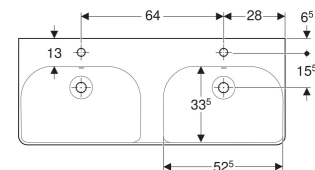

Lavabo double Geberit Smyle design rectangulaire

Exemple d'image

CARACTÉRISTIQUES

- Installation possible sur meuble

CARACTÉRISTIQUES TECHNIQUES

Matériau

Céramique sanitaire

ACCESSOIRES

- Siphon à tube plongeur Geberit pour lavabo, sortie horizontale
- Siphon à tube plongeur Geberit pour lavabo, modèle gain de place, sortie horizontale
- Kit de fixation pour lavabos Geberit

N° de réf.	Couleur / surface	Trou de robinetterie	Trop-plein	B cm	Largeur meuble bas cm	H cm	T cm
500.223.01.1	blanc	au centre	visible, symétrique	120	118.4	16.5	48
500.224.01.1	blanc	sans	visible, symétrique	120	118.4	16.5	48