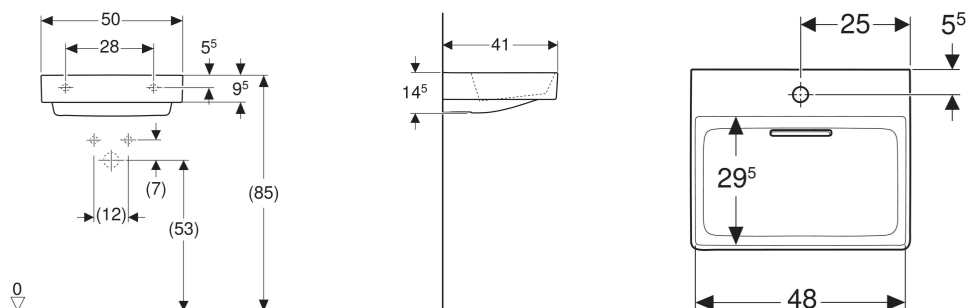

Lave-mains Geberit ONE CleanDrain

Exemple d'image

CARACTÉRISTIQUES

- Sortie horizontale
- Fonction de trop-plein invisible
- Actionnement par tirette
- Avec filtre à cheveux intégré
- Hygiénique grâce à une circulation de l'écoulement optimale

CARACTÉRISTIQUES TECHNIQUES

Matériau Argile fine réfractaire

CONTENU DE LA LIVRAISON

- Lave-mains
- Cache-bonde avec filtre à cheveux, fixation magnétique

- Raccordement de lavabo et siphon modèle gain de place

ACCESSOIRES

- Kit de fixation pour lavabos Geberit
- Cache-bonde Geberit ONE avec filtre à cheveux, fixation magnétique

N° de réf.	Couleur / surface	Trou de robinetterie	Trop-plein	B cm	Largeur meuble bas cm	H cm	T cm	Sortie	Trous de fixation
505.018.00.1	Lavabo : blanc / KeraTect Cache : blanc / thermolaqué	sans	sans	50	50	14.5	41	horizontal	2
505.019.00.1	Lavabo : blanc / KeraTect Cache : blanc / thermolaqué	au centre	sans	50	50	14.5	41	horizontal	2