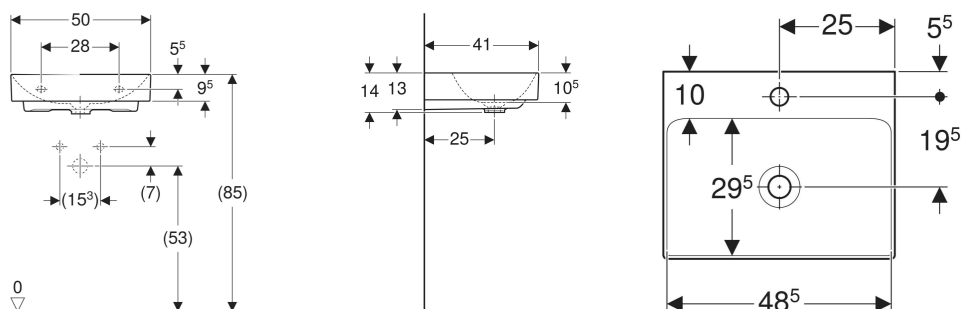

Exemple d'image

CARACTÉRISTIQUES

- Sortie verticale

CARACTÉRISTIQUES TECHNIQUES

Matériau Argile fine réfractaire

CONTENU DE LA LIVRAISON

- Lave-mains

A COMMANDER EN SUPPLÉMENT

- Raccordement de lavabo et siphon modèle gain de place

ACCESSOIRES

- Kit de fixation pour lavabos Geberit
- Évacuation de lavabo avec siphon, recouvrement de soupape et manchette, sortie horizontale, pour lavabo Geberit ONE à sortie verticale

- Évacuation de lavabo modèle gain de place, modèle étroit, à écoulement libre et recouvrement de soupape, sortie horizontale, pour lavabo Geberit ONE à sortie verticale
- Vidage de lavabo modèle gain de place, modèle étroit, avec déclenchement par levier et recouvrement de soupape, sortie horizontale, pour lavabo Geberit ONE à sortie verticale

N° de réf.	Couleur / surface	Trou de robinetterie	Trop-plein	B cm	H cm	T cm	Sortie	Trous de fixation
505.020.01.6	blanc / KeraTect	au centre	sans	50	14	41	vertical	2
505.021.01.6	blanc / KeraTect	sans	sans	50	14	41	vertical	2