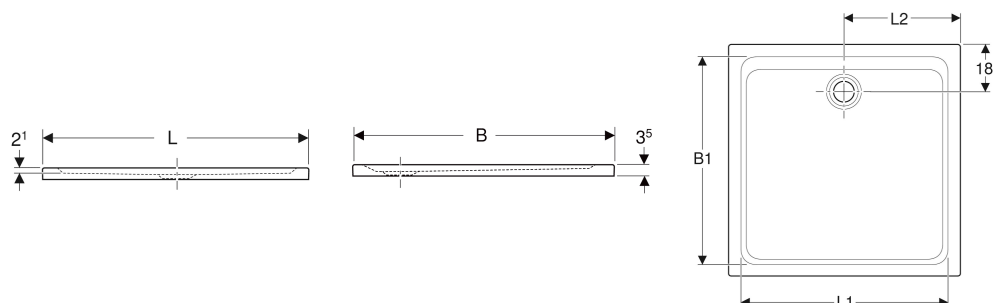

Receveur de douche carré Geberit Melua surface antidérapante

Exemple d'image

UTILISATION

- Pour montage à l'intérieur de bâtiments
- Pour installation avec un jeu de pieds dédiés pour receveurs de douche

CARACTÉRISTIQUES

- Carré
- Trou de bonde \varnothing 90 mm
- Surface antidérapante
- Classe de matériau antidérapant C selon EN 16165 (passage à pieds nus)
- Classe de matériau antidérapant conformément à NF : PN 24
- Évacuation arrière centrée
- Hauteur intérieure 2,1 cm
- Conforme aux exigences de la norme EN 14527, classe 1

CARACTÉRISTIQUES TECHNIQUES

Matériau Matériau minéral

A COMMANDER EN SUPPLÉMENT

- Bonde pour receveur de douche \varnothing 90 mm

ACCESSOIRES

- Jeu de pieds Geberit pour receveur de douche d'une longueur jusqu'à 140 cm
- Jeu de pieds Geberit pour receveur de douche d'une longueur à partir de 160 cm
- Jeu de pieds et de traverses Geberit pour receveurs de douche en matériau minéral, jusqu'à 140 cm
- Bonde pour receveur de douche Geberit d90, garde d'eau 50 mm, sortie en PE
- Bonde pour receveur de douche Geberit d90, avec cache-bonde, garde d'eau 50 mm, sortie en PE

- Bonde pour receveur de douche Geberit d90, avec cache-bonde, garde d'eau 50 mm, sortie en PVC
- Bonde pour receveur de douche Geberit d90, garde d'eau 30 mm, sortie en PE
- Bonde pour receveur de douche Geberit d90, avec cache-bonde, garde d'eau 30 mm, sortie en PE
- Bonde pour receveur de douche Geberit d90, pour installation avec traversée de dalle, sans siphon, avec cache-bonde
- Kit de réparation Geberit pour receveurs de douche Melua et Olona en matériau minéral