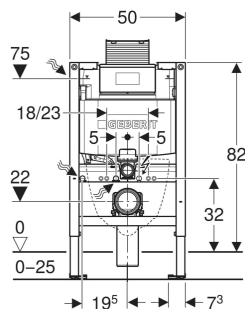

Bâti-support Geberit Duofix pour WC suspendu, 82 cm, avec réservoir à encastrer Omega 12 cm

UTILISATION

- Pour parois à montants en métal et en bois
- Pour parois Geberit Duofix
- Pour montage dans parois en applique à hauteur partielle
- Pour hauteur de chape de 0–25 cm
- Pour WC suspendus

CARACTÉRISTIQUES

- Série 2025
- Cadre pour WC suspendus avec dimensions de raccordement selon EN 33 et saillie jusqu'à 70 cm
- Plaques de pied pivotantes, adaptées au montage dans les profilés en U UW 50 et UW 75
- Plaques de pied pouvant être montées sans outils dans le rail pour système Geberit Duofix, sans composants supplémentaires
- Pieds supports galvanisés, protégés contre la corrosion, antidérapants
- Coude de raccordement pour différentes positions en profondeur, à monter sans outils, plage de réglage 45 mm
- Coude de raccordement rotatif pour tubulure pour sortie horizontale vers l'arrière
- Réservoir à encastrer Geberit Omega 12 cm, isolé contre la condensation

CARACTÉRISTIQUES TECHNIQUES

Pression dynamique	0.1–10 bar
Température max. de l'eau	25 °C
Volume de chasse, réglage d'usine	6 / 3 l
Grand volume de chasse, plage de réglage	4 / 4.5 / 6 / 7.5 l
Petit volume de chasse, plage de réglage	2–4 l
Débit à 300 kPa / 3 bar	0.16 l/s
Pression dynamique minimale	0.1 bar
Débit calculé	0.09 l/s

Matériau
Réglable en hauteur

Acier
Oui

CONTENU DE LA LIVRAISON

- Alimentation d'eau R 1/2", compatible avec MasterFix et MeplaFix, avec robinet équerre et volant intégrés
- Boîtier de réservation pour trappe de visite
- 2 fixations murales
- Kit de raccordement pour WC, ø 90 mm
- Coude de raccordement 90° en PVC, ø 90 / 100 mm
- Matériel de fixation et de protection