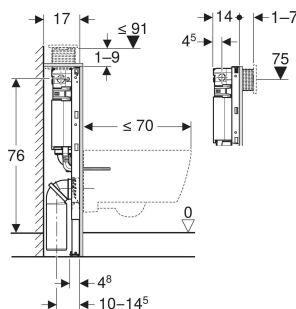

Bâti-support Geberit Duofix pour WC suspendu, 82 cm, avec réservoir à encastrer Omega 12 cm

UTILISATION

- Pour parois à montants en métal et en bois
- Pour parois Geberit Duofix
- Pour montage dans parois en applique à hauteur partielle
- Pour hauteur de chape de 0–25 cm
- Pour WC suspendus

CARACTÉRISTIQUES

- Série 2025
- Cadre pour WC suspendus avec dimensions de raccordement selon EN 33 et saillie jusqu'à 70 cm
- Plaques de pied pivotantes, adaptées au montage dans les profilés en U UW 50 et UW 75
- Plaques de pied pouvant être montées sans outils dans le rail pour système Geberit Duofix, sans composants supplémentaires
- Pieds supports galvanisés, protégés contre la corrosion, antidérapants
- Coude de raccordement pour différentes positions en profondeur, à monter sans outils, plage de réglage 45 mm
- Coude de raccordement rotatif pour tubulure pour sortie horizontale vers l'arrière
- Réservoir à encastrer Geberit Omega 12 cm, isolé contre la condensation

- Pour déclenchement frontal ou depuis dessus, adapté au rinçage double touche
- Post-rinçage immédiat possible avec réglage d'usine
- Travaux de montage et d'entretien sur les réservoirs à encastrer sans outils
- Alimentation latérale gauche ou par l'arrière gauche
- Boîtier de réservation pour trappe de visite ajustable, protège de l'humidité et de la saleté
- Avec fourreau pour conduite d'alimentation pour WC lavants Geberit AquaClean et pour câble de raccordement
- Possibilité de fixation pour le raccordement électrique et le boîtier Power & Connect

Matériau
Réglable en hauteur

Acier
Oui

CONTENU DE LA LIVRAISON

- Alimentation d'eau R 1/2", compatible avec MasterFix et MeplaFix, avec robinet équerre et volant intégrés
- Boîtier de réservation pour trappe de visite
- 2 fixations murales
- Kit de raccordement pour WC, ø 90 mm
- Coude de raccordement 90° en PVC, ø 90 / 100 mm
- Matériel de fixation et de protection