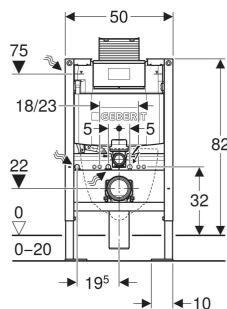

# Bâti-support Geberit Duofix pour WC suspendu, 82 cm, avec réservoir à encastrer Omega 12 cm, autoportant

## UTILISATION

- Pour parois à montants en métal et en bois
- Pour montage dans des parois de cloison sèche monocoque
- Pour montage dans parois en applique à hauteur partielle
- Pour hauteur de chape de 0–20 cm
- Pour WC suspendus

## CARACTÉRISTIQUES

- Série 2025
- Cadre pour WC suspendus avec dimensions de raccordement selon EN 33 et saillie jusqu'à 70 cm
- Avec grandes plaques de pied, pour un meilleur transfert des forces dans le sol
- Plaque de pied avec vis de réglage pour l'alignement
- Pieds supports galvanisés protégés contre la corrosion
- Coude de raccordement pour différentes positions en profondeur, à monter sans outils, plage de réglage 45 mm
- Coude de raccordement rotatif pour tubulure pour sortie horizontale vers l'arrière
- Réservoir à encastrer Geberit Omega 12 cm, isolé contre la condensation
- Pour déclenchement frontal ou depuis dessus, adapté au rinçage double touche
- Post-rinçage immédiat possible avec réglage d'usine

## CARACTÉRISTIQUES TECHNIQUES

Pression dynamique	0.1–10 bar
Température max. de l'eau	25 °C
Volume de chasse, réglage d'usine	6 / 3 l
Grand volume de chasse, plage de réglage	4 / 4.5 / 6 / 7.5 l
Petit volume de chasse, plage de réglage	2–4 l
Débit à 300 kPa / 3 bar	0.16 l/s
Pression dynamique minimale	0.1 bar
Débit calculé	0.09 l/s
Matériau	Acier
Réglable en hauteur	Oui