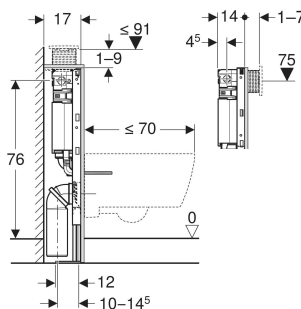

# Bâti-support Geberit Duofix pour WC suspendu, 82 cm, avec réservoir à encastrer Omega 12 cm, autoportant

## CARACTÉRISTIQUES

- Série 2025
- Cadre pour WC suspendus avec dimensions de raccordement selon EN 33 et saillie jusqu'à 70 cm
- Avec grandes plaques de pied, pour un meilleur transfert des forces dans le sol
- Plaque de pied avec vis de réglage pour l'alignement
- Pieds supports galvanisés protégés contre la corrosion
- Coude de raccordement pour différentes positions en profondeur, à monter sans outils, plage de réglage 45 mm
- Coude de raccordement rotatif pour tubulure pour sortie horizontale vers l'arrière
- Réservoir à encastrer Geberit Omega 12 cm, isolé contre la condensation
- Pour déclenchement frontal ou depuis dessus, adapté au rinçage double touche
- Post-rinçage immédiat possible avec réglage d'usine

## CARACTÉRISTIQUES TECHNIQUES

Pression dynamique	0.1–10 bar
Température max. de l'eau	25 °C
Volume de chasse, réglage d'usine	6 / 3 l
Grand volume de chasse, plage de réglage	4 / 4.5 / 6 / 7.5 l
Petit volume de chasse, plage de réglage	2–4 l
Débit à 300 kPa / 3 bar	0.16 l/s
Pression dynamique minimale	0.1 bar
Débit calculé	0.09 l/s
Matériau	Acier
Réglable en hauteur	Oui

## CONTENU DE LA LIVRAISON

- Alimentation d'eau R 1/2", compatible avec MasterFix et MeplaFix, avec robinet équerre et volant intégrés
- Boîtier de réservation pour trappe de visite
- 2 fixations murales
- Kit de raccordement pour WC, ø 90 mm
- Coude de raccordement 90° en PVC, ø 90 / 100 mm
- 6 goujons d'ancrage M8
- Matériel de fixation et de protection