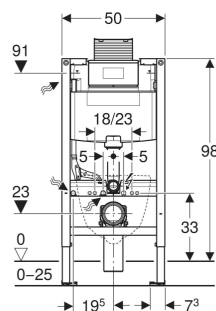

Bâti-support Geberit Duofix pour WC suspendu, 98 cm, avec réservoir à encastrer Omega 12 cm

UTILISATION

- Pour parois à montants en métal et en bois
- Pour parois Geberit Duofix
- Pour montage dans parois en applique à hauteur partielle
- Pour hauteur de chape de 0–25 cm
- Pour WC suspendus

CARACTÉRISTIQUES

- Série 2025
- Cadre pour WC suspendus avec dimensions de raccordement selon EN 33 et saillie jusqu'à 70 cm
- Plaques de pied pivotantes, adaptées au montage dans les profilés en U UW 50 et UW 75
- Plaques de pied pouvant être montées sans outils dans le rail pour système Geberit Duofix, sans composants supplémentaires
- Pieds supports galvanisés, protégés contre la corrosion, antidérapants
- Coude de raccordement pour différentes positions en profondeur, à monter sans outils, plage de réglage 45 mm
- Coude de raccordement rotatif pour tubulure pour sortie horizontale vers l'arrière
- Réservoir à encastrer Geberit Omega 12 cm, isolé contre la condensation

CARACTÉRISTIQUES TECHNIQUES

Pression dynamique	0.1–10 bar
Température max. de l'eau	25 °C
Volume de chasse, réglage d'usine	6 / 3 l
Grand volume de chasse, plage de réglage	4 / 4.5 / 6 / 7.5 l
Petit volume de chasse, plage de réglage	2–4 l
Débit à 300 kPa / 3 bar	0.16 l/s
Pression dynamique minimale	0.1 bar
Débit calculé	0.09 l/s

Matériau
Réglable en hauteur

Acier
Oui

CONTENU DE LA LIVRAISON

- Alimentation d'eau R 1/2", compatible avec MasterFix et MeplaFix, avec robinet équerre et volant intégrés
- Boîtier de réservation pour trappe de visite
- 2 fixations murales
- Kit de raccordement pour WC, ø 90 mm
- Coude de raccordement 90° en PVC, ø 90 / 100 mm
- Matériel de fixation et de protection