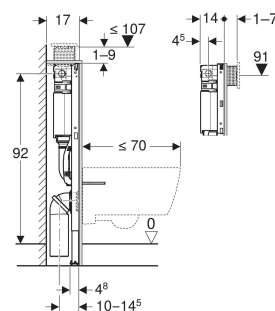

Bâti-support Geberit Duofix pour WC suspendu, 98 cm, avec réservoir à encastrer Omega 12 cm

UTILISATION

- Pour parois à montants en métal et en bois
- Pour parois Geberit Duofix
- Pour montage dans parois en applique à hauteur partielle
- Pour hauteur de chape de 0–25 cm
- Pour WC suspendus

CARACTÉRISTIQUES

- Série 2025
- Cadre pour WC suspendus avec dimensions de raccordement selon EN 33 et saillie jusqu'à 70 cm
- Plaques de pied pivotantes, adaptées au montage dans les profilés en U UW 50 et UW 75
- Plaques de pied pouvant être montées sans outils dans le rail pour système Geberit Duofix, sans composants supplémentaires
- Pieds supports galvanisés, protégés contre la corrosion, antidérapants
- Coude de raccordement pour différentes positions en profondeur, à monter sans outils, plage de réglage 45 mm
- Coude de raccordement rotatif pour tubulure pour sortie horizontale vers l'arrière
- Réservoir à encastrer Geberit Omega 12 cm, isolé contre la condensation

- Pour déclenchement frontal ou depuis dessus, adapté au rinçage double touche
- Post-rinçage immédiat possible avec réglage d'usine
- Travaux de montage et d'entretien sur les réservoirs à encastrer sans outils
- Alimentation latérale gauche ou par l'arrière gauche
- Boîtier de réservation pour trappe de visite ajustable, protège de l'humidité et de la saleté
- Avec fourreau pour conduite d'alimentation pour WC lavants Geberit AquaClean et pour câble de raccordement
- Possibilité de fixation pour le raccordement électrique et le boîtier Power & Connect

Matériau
Réglable en hauteur

Acier
Oui

CONTENU DE LA LIVRAISON

- Alimentation d'eau R 1/2", compatible avec MasterFix et MeplaFix, avec robinet équerre et volant intégrés
- Boîtier de réservation pour trappe de visite
- 2 fixations murales
- Kit de raccordement pour WC, ø 90 mm
- Coude de raccordement 90° en PVC, ø 90 / 100 mm
- Matériel de fixation et de protection