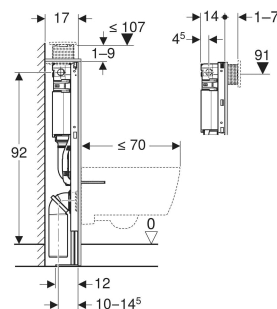

# Bâti-support Geberit Duofix pour WC suspendu, 98 cm, avec réservoir à encastrer Omega 12 cm, autoportant

## CARACTÉRISTIQUES

- Série 2025
- Cadre pour WC suspendus avec dimensions de raccordement selon EN 33 et saillie jusqu'à 70 cm
- Avec grandes plaques de pied, pour un meilleur transfert des forces dans le sol
- Plaque de pied avec vis de réglage pour l'alignement
- Pieds supports galvanisés, protégés contre la corrosion, antidérapants
- Coude de raccordement pour différentes positions en profondeur, à monter sans outils, plage de réglage 45 mm
- Coude de raccordement rotatif pour tubulure pour sortie horizontale vers l'arrière
- Réservoir à encastrer Geberit Omega 12 cm, isolé contre la condensation
- Pour déclenchement frontal ou depuis dessus, adapté au rinçage double touche

## CARACTÉRISTIQUES TECHNIQUES

Pression dynamique	0.1–10 bar
Température max. de l'eau	25 °C
Volume de chasse, réglage d'usine	6 / 3 l
Grand volume de chasse, plage de réglage	4 / 4.5 / 6 / 7.5 l
Petit volume de chasse, plage de réglage	2–4 l
Débit à 300 kPa / 3 bar	0.16 l/s
Pression dynamique minimale	0.1 bar
Débit calculé	0.09 l/s
Matériau	Acier
Réglable en hauteur	Oui

## CONTENU DE LA LIVRAISON

- Alimentation d'eau R 1/2", compatible avec MasterFix et MeplaFix, avec robinet équerre et volant intégrés
- Boîtier de réservation pour trappe de visite
- 2 fixations murales
- Kit de raccordement pour WC, ø 90 mm
- Coude de raccordement 90° en PVC, ø 90 / 100 mm
- 6 goujons d'ancrage M8
- Matériel de fixation et de protection