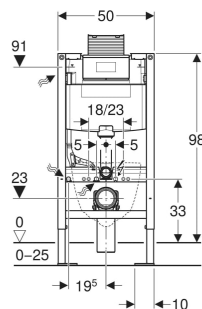

# Bâti-support Geberit Duofix pour WC suspendu, 98 cm, avec réservoir à encastrer Omega 12 cm, autoportant

## UTILISATION

- Pour parois à montants en métal et en bois
- Pour montage dans des parois de cloison sèche monocoque
- Pour montage dans parois en applique à hauteur partielle
- Pour hauteur de chape de 0–25 cm
- Pour WC suspendus

## CARACTÉRISTIQUES

- Série 2025
- Cadre pour WC suspendus avec dimensions de raccordement selon EN 33 et saillie jusqu'à 70 cm
- Avec grandes plaques de pied, pour un meilleur transfert des forces dans le sol
- Plaque de pied avec vis de réglage pour l'alignement
- Pieds supports galvanisés, protégés contre la corrosion, antidérapants
- Coude de raccordement pour différentes positions en profondeur, à monter sans outils, plage de réglage 45 mm
- Coude de raccordement rotatif pour tubulure pour sortie horizontale vers l'arrière
- Réservoir à encastrer Geberit Omega 12 cm, isolé contre la condensation
- Pour déclenchement frontal ou depuis dessus, adapté au rinçage double touche

## CARACTÉRISTIQUES TECHNIQUES

Pression dynamique	0.1–10 bar
Température max. de l'eau	25 °C
Volume de chasse, réglage d'usine	6 / 3 l
Grand volume de chasse, plage de réglage	4 / 4.5 / 6 / 7.5 l
Petit volume de chasse, plage de réglage	2–4 l
Débit à 300 kPa / 3 bar	0.16 l/s
Pression dynamique minimale	0.1 bar
Débit calculé	0.09 l/s
Matériau	Acier
Réglable en hauteur	Oui