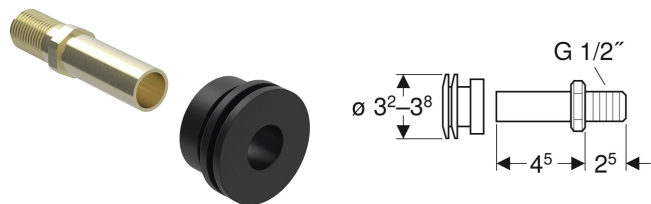

Manchette d'alimentation Geberit pour urinoirs

CARACTÉRISTIQUES

- Filetage mâle 1/2"

CARACTÉRISTIQUES TECHNIQUES

Matériau

Laiton

N° de réf.

521005000