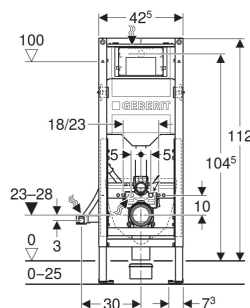

Bâti-support Geberit Duofix pour WC suspendu, 112 cm, avec réservoir à encastrer Sigma 12 cm, adapté PMR

UTILISATION

- Pour parois à montants en métal et en bois
- Pour parois Geberit Duofix
- Pour montage dans parois en applique à hauteur de local ou partielle
- Pour montage dans parois de séparation à hauteur du local
- Pour construction adaptée aux personnes à mobilité réduite
- Pour hauteur de chape de 0–25 cm
- Pour WC suspendus
- Pour le raccordement dissimulé dans la cuvette de WC
- Ne convient pas pour kits coupe-feu pour bâti-support pour WC suspendu Geberit Duofix ou coupe-feu pour coude de chasse et coude de raccordement

CARACTÉRISTIQUES

- Série 2025
- Cadre pour WC suspendus avec dimensions de raccordement selon EN 33 et saillie jusqu'à 70 cm
- Hauteur de montage du WC réglable dans la phase du gros-œuvre, 41–46 cm
- Largeur de cadre réduite pour placer des barres de relevage à côté du bâti-support

CARACTÉRISTIQUES TECHNIQUES

Pression dynamique	0.1–10 bar
Température max. de l'eau	25 °C
Volume de chasse, réglage d'usine	6 / 3 l
Grand volume de chasse, plage de réglage	4 / 4.5 / 6 / 7.5 l
Petit volume de chasse, plage de réglage	2–4 l
Débit à 300 kPa / 3 bar	0.16 l/s
Pression dynamique minimale	0.1 bar
Débit calculé	0.09 l/s
Matériau	Acier
Réglable en hauteur	Oui

N° de réf.	B cm	H cm	T cm
111.350.00.6	42.5	112	17