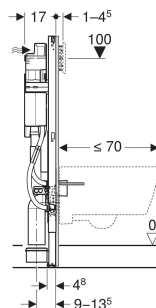

Bâti-support Geberit Duofix pour WC suspendu, 112 cm, avec réservoir à encastrer Sigma 12 cm, adapté PMR

UTILISATION

- Pour parois à montants en métal et en bois
- Pour parois Geberit Duofix
- Pour montage dans parois en applique à hauteur de local ou partielle
- Pour montage dans parois de séparation à hauteur du local
- Pour construction adaptée aux personnes à mobilité réduite
- Pour hauteur de chape de 0–25 cm
- Pour WC suspendus
- Pour le raccordement dissimulé dans la cuvette de WC
- Ne convient pas pour kits coupe-feu pour bâti-support pour WC suspendu Geberit Duofix ou coupe-feu pour coude de chasse et coude de raccordement

CARACTÉRISTIQUES

- Série 2025
- Cadre pour WC suspendus avec dimensions de raccordement selon EN 33 et saillie jusqu'à 70 cm
- Hauteur de montage du WC réglable dans la phase du gros-œuvre, 41–46 cm
- Largeur de cadre réduite pour placer des barres de relevage à côté du bâti-support

CONTENU DE LA LIVRAISON

- Alimentation d'eau R 1/2", compatible avec MasterFix et MeplaFix, avec robinet équerre et volant intégrés
- Boîtier de réservation pour trappe de visite
- Kit de raccordement pour WC, \varnothing 90 mm
- Coude de raccordement 90° en PE-HD, \varnothing 90 mm
- Manchon de transition en PE-HD, \varnothing 90 / 110 mm
- Boîtier Power & Connect, avec tablette intermédiaire avec borne de raccordement

N° de réf.	B cm	H cm	T cm
111.350.00.6	42.5	112	17