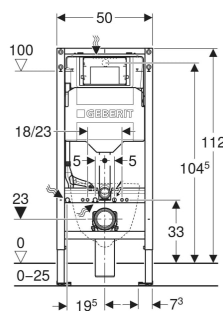

Bâti-support Geberit Duofix pour WC suspendu, 112 cm, avec réservoir à encastrer Sigma 12 cm

UTILISATION

- Pour parois à montants en métal et en bois
- Pour parois Geberit Duofix
- Pour montage dans parois en applique à hauteur de local ou partielle
- Pour montage dans parois de séparation à hauteur du local
- Pour hauteur de chape de 0–25 cm
- Pour WC suspendus

CARACTÉRISTIQUES

- Série 2025
- Cadre soumis à des exigences accrues relatives à la statique suivant le type 1 selon NF D12-208:2012
- Cadre et matériel de fixation avec protection accrue contre la corrosion selon NF D12-208:2012
- Cadre pour WC suspendus avec dimensions de raccordement selon EN 33 et saillie jusqu'à 70 cm
- Avec tôle d'extraction pour fixation latérale au-dessus de l'élément sur des profilés en métal ou en bois ou sur des montants pour hauteur du local Geberit Duofix
- Trou de fixation alternative pour fixation murale
- Plaques de pied pivotantes, adaptées au montage dans les profilés en U UW 50 et UW 75

CARACTÉRISTIQUES TECHNIQUES

Pression dynamique	0.1–10 bar
Température max. de l'eau	25 °C
Volume de chasse, réglage d'usine	6 / 3 l
Grand volume de chasse, plage de réglage	4 / 4.5 / 6 / 7.5 l
Petit volume de chasse, plage de réglage	2–4 l
Matériau	Acier
Réglable en hauteur	Oui

CONTENU DE LA LIVRAISON

- Alimentation d'eau R 1/2", compatible avec MasterFix et MeplaFix, avec robinet équerre et volant intégrés
- Boîtier de réservation pour trappe de visite
- Kit de raccordement pour WC, ø 90 mm
- Coude de raccordement 90° en PVC, ø 90 / 100 mm
- Matériel de fixation et de protection