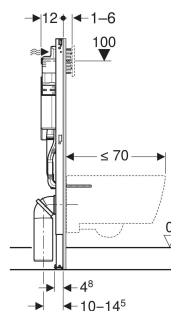

Bâti-support Geberit Duofix pour WC suspendu, 112 cm, avec réservoir à encastrer Sigma 12 cm

UTILISATION

- Pour parois à montants en métal et en bois
- Pour parois Geberit Duofix
- Pour montage dans parois en applique à hauteur de local ou partielle
- Pour montage dans parois de séparation à hauteur du local
- Pour hauteur de chape de 0–25 cm
- Pour WC suspendus

CARACTÉRISTIQUES

- Série 2025
- Cadre soumis à des exigences accrues relatives à la statique suivant le type 1 selon NF D12-208:2012
- Cadre et matériel de fixation avec protection accrue contre la corrosion selon NF D12-208:2012
- Cadre pour WC suspendus avec dimensions de raccordement selon EN 33 et saillie jusqu'à 70 cm
- Avec tôle d'extraction pour fixation latérale au-dessus de l'élément sur des profilés en métal ou en bois ou sur des montants pour hauteur du local Geberit Duofix
- Trou de fixation alternative pour fixation murale
- Plaques de pied pivotantes, adaptées au montage dans les profilés en U UW 50 et UW 75

CARACTÉRISTIQUES TECHNIQUES

Pression dynamique	0.1–10 bar
Température max. de l'eau	25 °C
Volume de chasse, réglage d'usine	6 / 3 l
Grand volume de chasse, plage de réglage	4 / 4.5 / 6 / 7.5 l
Petit volume de chasse, plage de réglage	2–4 l
Matériau	Acier
Réglable en hauteur	Oui

CONTENU DE LA LIVRAISON

- Alimentation d'eau R 1/2", compatible avec MasterFix et MeplaFix, avec robinet équerre et volant intégrés
- Boîtier de réservation pour trappe de visite
- Kit de raccordement pour WC, ø 90 mm
- Coude de raccordement 90° en PVC, ø 90 / 100 mm
- Matériel de fixation et de protection