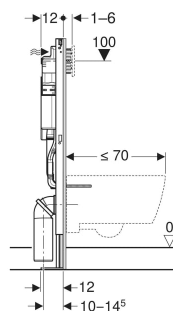

# Bâti-support Geberit Duofix pour WC suspendu, 112 cm, avec réservoir à encastrer Sigma 12 cm, autoportant

## CARACTÉRISTIQUES

- Série 2025
- Cadre pour WC suspendus avec dimensions de raccordement selon EN 33 et saillie jusqu'à 70 cm
- Avec tôle d'extraction pour fixation latérale au-dessus de l'élément sur des profilés en métal ou en bois ou sur des montants pour hauteur du local Geberit Duofix
- Trou de fixation alternative pour fixation murale
- Avec grandes plaques de pied, pour un meilleur transfert des forces dans le sol
- Plaque de pied avec vis de réglage pour l'alignement
- Pieds supports galvanisés, protégés contre la corrosion, antidérapants
- Coude de raccordement pour différentes positions en profondeur, à monter sans outils, plage de réglage 45 mm

- Coude de raccordement rotatif pour tubulure pour sortie horizontale vers l'arrière
- Réservoir à encastrer Geberit Sigma 12 cm, isolé contre la condensation
- Pour déclenchement frontal, adapté au rinçage simple touche, rinçage double touche et le rinçage interrompable
- Post-rinçage immédiat possible avec réglage d'usine
- Coude de chasse emboîté
- Réservoir pouvant pivoter de 180° pour permettre l'accès depuis une pièce de maintenance
- Travaux de montage et d'entretien sur les réservoirs à encastrer sans outils
- Alimentation à l'arrière ou par le haut au centre
- Boîtier de réservation pour trappe de visite ajustable, protège de l'humidité et de la saleté
- Avec fourreau pour conduite d'alimentation pour WC lavants Geberit AquaClean et pour câble de raccordement
- Possibilité de fixation pour le raccordement électrique et le boîtier Power & Connect

## CARACTÉRISTIQUES TECHNIQUES

Pression dynamique	0.1–10 bar
Température max. de l'eau	25 °C
Volume de chasse, réglage d'usine	6 / 3 l

Grand volume de chasse, plage de réglage	4 / 4.5 / 6 / 7.5 l
Petit volume de chasse, plage de réglage	2–4 l
Matériau	Acier
Réglable en hauteur	Oui