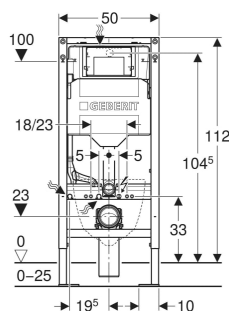

# Bâti-support Geberit Duofix pour WC suspendu, 112 cm, avec réservoir à encastrer Sigma 12 cm, autoportant

## CARACTÉRISTIQUES

- Série 2025
- Cadre pour WC suspendus avec dimensions de raccordement selon EN 33 et saillie jusqu'à 70 cm
- Avec tôle d'extraction pour fixation latérale au-dessus de l'élément sur des profilés en métal ou en bois ou sur des montants pour hauteur du local Geberit Duofix
- Trou de fixation alternative pour fixation murale
- Avec grandes plaques de pied, pour un meilleur transfert des forces dans le sol
- Plaque de pied avec vis de réglage pour l'alignement
- Pieds supports galvanisés, protégés contre la corrosion, antidérapants
- Coude de raccordement pour différentes positions en profondeur, à monter sans outils, plage de réglage 45 mm

- Coude de raccordement rotatif pour tubulure pour sortie horizontale vers l'arrière
- Réservoir à encastrer Geberit Sigma 12 cm, isolé contre la condensation
- Pour déclenchement frontal, adapté au rinçage simple touche, rinçage double touche et le rinçage interrompable
- Post-rinçage immédiat possible avec réglage d'usine
- Coude de chasse emboîté
- Réservoir pouvant pivoter de 180° pour permettre l'accès depuis une pièce de maintenance
- Travaux de montage et d'entretien sur les réservoirs à encastrer sans outils
- Alimentation à l'arrière ou par le haut au centre
- Boîtier de réservation pour trappe de visite ajustable, protège de l'humidité et de la saleté
- Avec fourreau pour conduite d'alimentation pour WC lavants Geberit AquaClean et pour câble de raccordement
- Possibilité de fixation pour le raccordement électrique et le boîtier Power & Connect

## CARACTÉRISTIQUES TECHNIQUES

Pression dynamique	0.1–10 bar
Température max. de l'eau	25 °C
Volume de chasse, réglage d'usine	6 / 3 l

Grand volume de chasse, plage de réglage	4 / 4.5 / 6 / 7.5 l
Petit volume de chasse, plage de réglage	2–4 l
Matériau	Acier
Réglable en hauteur	Oui