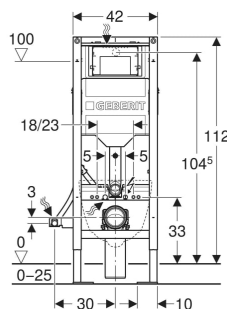

Bâti-support Geberit Duofix pour WC suspendu, 112 cm, avec réservoir à encastrer Sigma 12 cm, autoportant, modèle étroit

UTILISATION

- Pour parois à montants en métal et en bois
- Pour montage dans des parois de cloison sèche monocoque
- Pour montage dans parois en applique à hauteur de local ou partielle
- Pour montage dans parois de séparation à hauteur du local
- Pour montage dans des locaux étroits et des niches
- Pour hauteur de chape de 0–25 cm
- Pour WC suspendus

CARACTÉRISTIQUES

- Série 2025
- Cadre pour WC suspendus avec dimensions de raccordement selon EN 33 et saillie jusqu'à 70 cm
- Largeur de cadre réduite pour les situations de montage exigües
- Avec tôle d'extraction pour fixation latérale au-dessus de l'élément sur des profilés en métal ou en bois ou sur des montants pour hauteur du local Geberit Duofix
- Avec grandes plaques de pied, pour un meilleur transfert des forces dans le sol
- Plaque de pied avec vis de réglage pour l'alignement
- Pieds supports galvanisés, protégés contre la corrosion, antidérapants

N° de réf.	B cm	H cm	T cm
111.389.00.6	42	112	17