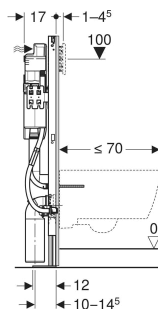

Bâti-support Geberit Duofix pour WC suspendu, 112 cm, avec réservoir à encastrer Sigma 12 cm, autoportant, modèle étroit

UTILISATION

- Pour parois à montants en métal et en bois
- Pour montage dans des parois de cloison sèche monocoque
- Pour montage dans parois en applique à hauteur de local ou partielle
- Pour montage dans parois de séparation à hauteur du local
- Pour montage dans des locaux étroits et des niches
- Pour hauteur de chape de 0–25 cm
- Pour WC suspendus

CARACTÉRISTIQUES

- Série 2025
- Cadre pour WC suspendus avec dimensions de raccordement selon EN 33 et saillie jusqu'à 70 cm
- Largeur de cadre réduite pour les situations de montage exigües
- Avec tôle d'extraction pour fixation latérale au-dessus de l'élément sur des profilés en métal ou en bois ou sur des montants pour hauteur du local Geberit Duofix
- Avec grandes plaques de pied, pour un meilleur transfert des forces dans le sol
- Plaque de pied avec vis de réglage pour l'alignement
- Pieds supports galvanisés, protégés contre la corrosion, antidérapants