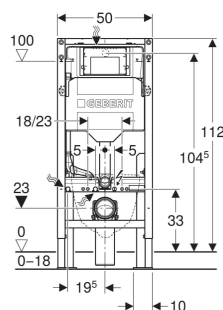

Bâti-support Geberit Duofix pour WC suspendu, 112 cm, avec réservoir à encastrer Sigma 12 cm, autoportant, renforcé

UTILISATION

- Pour parois à montants en métal et en bois
- Pour montage autoportant sur sol en béton
- Pour montage dans des parois de cloison sèche monocoque
- Pour montage dans parois en applique à hauteur de local ou partielle
- Pour montage dans parois de séparation à hauteur du local
- Pour hauteur de chape de 0–18 cm
- Pour WC suspendus

CARACTÉRISTIQUES

- Série 2025
- Cadre soumis à des exigences accrues relatives à la statique suivant le type 2 selon NF D12-208:2012
- Cadre et matériel de fixation avec protection accrue contre la corrosion selon NF D12-208:2012
- Cadre pour WC suspendus avec dimensions de raccordement selon EN 33 et saillie jusqu'à 70 cm
- Avec tôle d'extraction pour fixation latérale au-dessus de l'élément sur des profilés en métal ou en bois ou sur des montants pour hauteur du local Geberit Duofix
- Trou de fixation alternative pour fixation murale
- Pieds supports antidérapants
- Pieds supports protégés contre la corrosion

CARACTÉRISTIQUES TECHNIQUES

Pression dynamique	0.1–10 bar
Température max. de l'eau	25 °C
Volume de chasse, réglage d'usine	6 / 3 l
Grand volume de chasse, plage de réglage	4 / 4.5 / 6 / 7.5 l
Petit volume de chasse, plage de réglage	2–4 l
Matériau	Acier
Réglable en hauteur	Oui