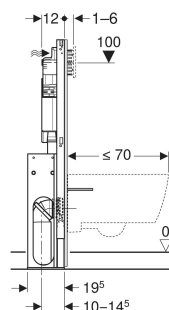

Bâti-support Geberit Duofix pour WC suspendu, 112 cm, avec réservoir à encastrer Sigma 12 cm, autoportant, renforcé

UTILISATION

- Pour parois à montants en métal et en bois
- Pour montage autoportant sur sol en béton
- Pour montage dans des parois de cloison sèche monocoque
- Pour montage dans parois en applique à hauteur de local ou partielle
- Pour montage dans parois de séparation à hauteur du local
- Pour hauteur de chape de 0–18 cm
- Pour WC suspendus

- Avec grandes plaques de pied, renforcées, pour un meilleur transfert des forces dans le sol
- Coude de raccordement pour différentes positions en profondeur, à monter sans outils, plage de réglage 45 mm
- Coude de raccordement rotatif pour tubulure pour sortie horizontale vers l'arrière
- Réservoir à encastrer Geberit Sigma 12 cm, isolé contre la condensation
- Pour déclenchement frontal, adapté au rinçage simple touche, rinçage double touche et le rinçage interrompable
- Post-rinçage immédiat possible avec réglage d'usine
- Coude de chasse emboîté
- Réservoir pouvant pivoter de 180° pour permettre l'accès depuis une pièce de maintenance
- Travaux de montage et d'entretien sur les réservoirs à encastrer sans outils
- Alimentation à l'arrière ou par le haut au centre
- Boîtier de réservation pour trappe de visite ajustable, protège de l'humidité et de la saleté
- Avec fourreau pour conduite d'alimentation pour WC lavants Geberit AquaClean et pour câble de raccordement
- Possibilité de fixation pour le raccordement électrique et le boîtier Power & Connect