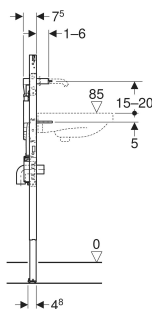

Bâti-support Geberit Duofix pour lavabo, 112–130 cm, robinetterie murale Geberit ONE avec module fonctionnel à encastrer

UTILISATION

- Pour parois à montants en métal et en bois
- Pour parois Geberit Duofix
- Pour montage dans parois en applique à hauteur de local ou partielle
- Pour montage dans parois de séparation à hauteur du local
- Pour hauteur de chape de 0–25 cm
- Pour le montage de lavabos
- Pour robinetteries de lavabo Geberit ONE, montage mural, pour module fonctionnel à encastrer

- Entraxe de fixation du lavabo 5–38 cm
- Fixation pour robinetterie murale prémontée
- Alimentation compatible avec MasterFix et MeplaFix
- Alimentation sur le boîtier à encastrer, par le bas
- Fixation pour coude d'évacuation réglable en hauteur et avec isolation phonique
- Boîtier à encastrer pour robinetterie de lavabo Geberit ONE, prémonté
- Tubes de raccordement prémontés entre le boîtier à encastrer et la fixation pour la robinetterie murale
- Unité d'arrêt intégrée dans le boîtier à encastrer

CARACTÉRISTIQUES TECHNIQUES

Matériau	Acier
Réglable en hauteur	Non

CONTENU DE LA LIVRAISON

- Coude de raccordement en PE-HD, \varnothing 50 mm
- Joint \varnothing 44 / 32 mm
- Boîtier de réservation avec couvercle, pour boîtier à encastrer
- Boîtier de réservation pour fixation de robinetterie murale
- Matériel de fixation

N° de réf.	B cm	H cm	T cm
111.069.00.2	50	112-130	7.5