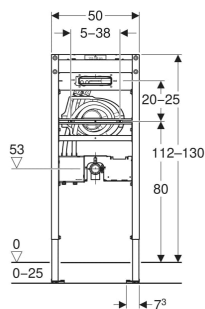

Bâti-support Geberit Duofix pour lavabo, 112–130 cm, robinetterie murale Geberit ONE avec module fonctionnel à encastrer

UTILISATION

- Pour parois à montants en métal et en bois
- Pour parois Geberit Duofix
- Pour montage dans parois en applique à hauteur de local ou partielle
- Pour montage dans parois de séparation à hauteur du local
- Pour hauteur de chape de 0–25 cm
- Pour le montage de lavabos
- Pour robinetteries de lavabo Geberit ONE, montage mural, pour module fonctionnel à encastrer

- Entraxe de fixation du lavabo 5–38 cm
- Fixation pour robinetterie murale prémontée
- Alimentation compatible avec MasterFix et MeplaFix
- Alimentation sur le boîtier à encastrer, par le bas
- Fixation pour coude d'évacuation réglable en hauteur et avec isolation phonique
- Boîtier à encastrer pour robinetterie de lavabo Geberit ONE, prémonté
- Tubes de raccordement prémontés entre le boîtier à encastrer et la fixation pour la robinetterie murale
- Unité d'arrêt intégrée dans le boîtier à encastrer

CARACTÉRISTIQUES TECHNIQUES

Matériau	Acier
Réglable en hauteur	Non

CONTENU DE LA LIVRAISON

- Coude de raccordement en PE-HD, \varnothing 50 mm
- Joint \varnothing 44 / 32 mm
- Boîtier de réservation avec couvercle, pour boîtier à encastrer
- Boîtier de réservation pour fixation de robinetterie murale
- Matériel de fixation

N° de réf.	B cm	H cm	T cm
111.069.00.2	50	112-130	7.5