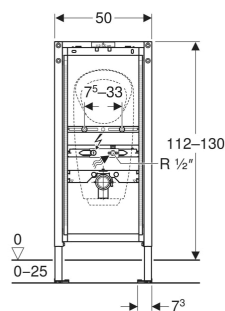

Bâti-support Geberit Duofix pour urinoir, 112–130 cm, universel, pour robinet de rinçage apparent

UTILISATION

- Pour parois à montants en métal et en bois
- Pour parois Geberit Duofix
- Pour montage dans parois en applique à hauteur de local ou partielle
- Pour montage dans parois de séparation à hauteur du local
- Pour hauteur de chape de 0–25 cm
- Pour le montage d'urinoirs avec commande intégrée
- Pour le montage d'urinoirs sans eau
- Pour les urinoirs Preda
- Pour les urinoirs Selva
- Pour les urinoirs Tamina
- Pour les urinoirs Narva
- Pour robinets de rinçage apparents
- Pour les commandes d'urinoir apparentes, non visible

- Plaques de pied pouvant être montées sans outils dans le rail pour système Geberit Duofix, sans composants supplémentaires
- Pieds supports galvanisés, protégés contre la corrosion, antidérapants
- Hauteur du bâti-support adaptable à l'urinoir, 112–130 cm
- Positions de raccordement réglées pour l'urinoir Preda
- Fixation pour évacuation de sol Rp 1/2" réglable en hauteur et sur le côté (au centre et 5–10 cm à gauche ou à droite)
- Fixation pour coude d'évacuation réglable en hauteur et avec isolation phonique
- Fixations d'urinoirs M8, réglables en hauteur et en largeur
- Traverses avec repérage central, réglable sans outils
- Marquage des positions de raccordement pour les urinoirs Preda et Selva
- Fixation supplémentaire avec accessoires possible pour urinoir
- Bouchon de protection pour essai de pression unique à l'eau froide jusqu'à 15 bars / 1500 kPa maximum

CARACTÉRISTIQUES TECHNIQUES

Matériau	Acier
Réglable en hauteur	Oui

CONTENU DE LA LIVRAISON

- Alimentation d'eau Rp 1/2" / R 1/2", compatible avec MasterFix et MeplaFix
- Coude de raccordement en PE-HD, ø 63 / 50 mm
- Joint ø 57 / 50 mm
- Siphon pour urinoir ø 50 mm, avec joint pour urinoir
- Matériel de fixation et de protection

N° de réf.	B cm	H cm	T cm
111.686.00.2	50	112-130	7.5