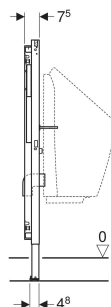

Bâti-support Geberit Duofix pour urinoir, 112–130 cm, universel, pour robinet de rinçage apparent

UTILISATION

- Pour parois à montants en métal et en bois
- Pour parois Geberit Duofix
- Pour montage dans parois en applique à hauteur de local ou partielle
- Pour montage dans parois de séparation à hauteur du local
- Pour hauteur de chape de 0–25 cm
- Pour le montage d'urinoirs avec commande intégrée
- Pour le montage d'urinoirs sans eau
- Pour les urinoirs Preda
- Pour les urinoirs Selva
- Pour les urinoirs Tamina
- Pour les urinoirs Narva
- Pour robinets de rinçage apparents
- Pour les commandes d'urinoir apparentes, non visible

- Plaques de pied pouvant être montées sans outils dans le rail pour système Geberit Duofix, sans composants supplémentaires
- Pieds supports galvanisés, protégés contre la corrosion, antidérapants
- Hauteur du bâti-support adaptable à l'urinoir, 112–130 cm
- Positions de raccordement réglées pour l'urinoir Preda
- Fixation pour évacuation de sol Rp 1/2" réglable en hauteur et sur le côté (au centre et 5–10 cm à gauche ou à droite)
- Fixation pour coude d'évacuation réglable en hauteur et avec isolation phonique
- Fixations d'urinoirs M8, réglables en hauteur et en largeur
- Traverses avec repérage central, réglable sans outils
- Marquage des positions de raccordement pour les urinoirs Preda et Selva
- Fixation supplémentaire avec accessoires possible pour urinoir
- Bouchon de protection pour essai de pression unique à l'eau froide jusqu'à 15 bars / 1500 kPa maximum

CARACTÉRISTIQUES TECHNIQUES

Matériau	Acier
Réglable en hauteur	Oui

CONTENU DE LA LIVRAISON

- Alimentation d'eau Rp 1/2" / R 1/2", compatible avec MasterFix et MeplaFix
- Coude de raccordement en PE-HD, ø 63 / 50 mm
- Joint ø 57 / 50 mm
- Siphon pour urinoir ø 50 mm, avec joint pour urinoir
- Matériel de fixation et de protection

N° de réf.	B cm	H cm	T cm
111.686.00.2	50	112-130	7.5