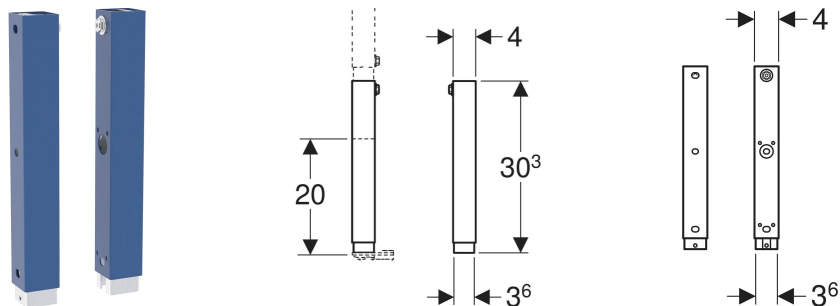

Kit de rallonges de pied Geberit Duofix longueur 20 cm

UTILISATION

- Pour prolonger les pieds supports de 20 cm en cas de hauteur de chape haute
- Ne convient pas pour des bâti-supports Geberit Duofix d'une largeur de > 50 cm en cas de parois de séparation à hauteur de la pièce
- Ne convient pas pour des bâti-supports Geberit Duofix pour WC suspendu, élément d'angle
- Ne convient pas pour les éléments Geberit Duofix avec plaque de pied soudée aux pieds supports

CARACTÉRISTIQUES

- Série 2025
- Compatible avec le système d'installation Geberit Duofix de la série 2025 et des séries plus anciennes
- Rallonges de pied emboîtables sur des profilés de pied en C des bâti-supports Geberit Duofix
- Plaques de pied des bâti-supports Geberit Duofix pouvant être remontées sur des rallonges de pied
- Rallonge de pied protégé contre la corrosion

CARACTÉRISTIQUES TECHNIQUES

Matériau

Acier

CONTENU DE LA LIVRAISON

- 2 prolongements des pieds
- Matériel de fixation

ACCESSOIRES

- Kit de fixations de pied Geberit Duofix à la paroi arrière

INFOS

N° de réf.	B cm	H cm	T cm
111.848.00.2	4	30.3	4