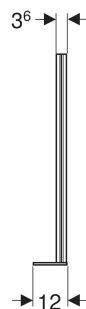

# Jeu de pieds supports Geberit Duofix avec grande plaque de pied, pour hauteur de chape de 0–25 cm

## UTILISATION

- Pour hauteur de chape de 0–25 cm
- Pour une utilisation avec des bâti-supports Geberit Duofix pour un meilleur transfert des forces dans le sol
- Ne convient pas pour les bâti-supports Geberit Duofix pour WC suspendu, 82 cm, avec réservoir à encastrer Omega 12 cm
- Ne convient pas pour des bâti-supports Geberit Duofix pour vidoirs suspendus, 175 cm
- Ne convient pas pour des bâti-supports Geberit Duofix pour WC suspendu, élément d'angle

## CARACTÉRISTIQUES

- Série 2025
- Pieds supports réglables en continu
- Pieds supports protégés contre la corrosion
- Pieds supports avec dimensions extérieures de 36 x 36 mm, adaptés aux bâti-supports Geberit Duofix de la série 2025
- Avec grandes plaques de pied, pour un meilleur transfert des forces dans le sol

## CONTENU DE LA LIVRAISON

- Pied gauche
- Pied droit
- Matériel de fixation

N° de réf.	L cm	B cm	H cm
111.849.00.3	10	12	62