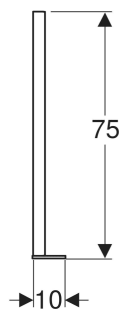

# Jeu de pieds supports Geberit Duofix avec grande plaque de pied, pour hauteur de chape de 0–25 cm

## UTILISATION

- Pour hauteur de chape de 0–25 cm
- Pour une utilisation avec des bâti-supports Geberit Duofix pour un meilleur transfert des forces dans le sol
- Ne convient pas pour les bâti-supports Geberit Duofix pour WC suspendu, 82 cm, avec réservoir à encastrer Omega 12 cm
- Ne convient pas pour des bâti-supports Geberit Duofix pour vidoirs suspendus, 175 cm
- Ne convient pas pour des bâti-supports Geberit Duofix pour WC suspendu, élément d'angle

## CARACTÉRISTIQUES

- Série 2025
- Pieds supports réglables en continu
- Pieds supports protégés contre la corrosion
- Pieds supports avec dimensions extérieures de 36 x 36 mm, adaptés aux bâti-supports Geberit Duofix de la série 2025
- Avec grandes plaques de pied, pour un meilleur transfert des forces dans le sol

## CONTENU DE LA LIVRAISON

- Pied gauche
- Pied droit
- Matériel de fixation

N° de réf.	L cm	B cm	H cm
111.849.00.3	10	12	62